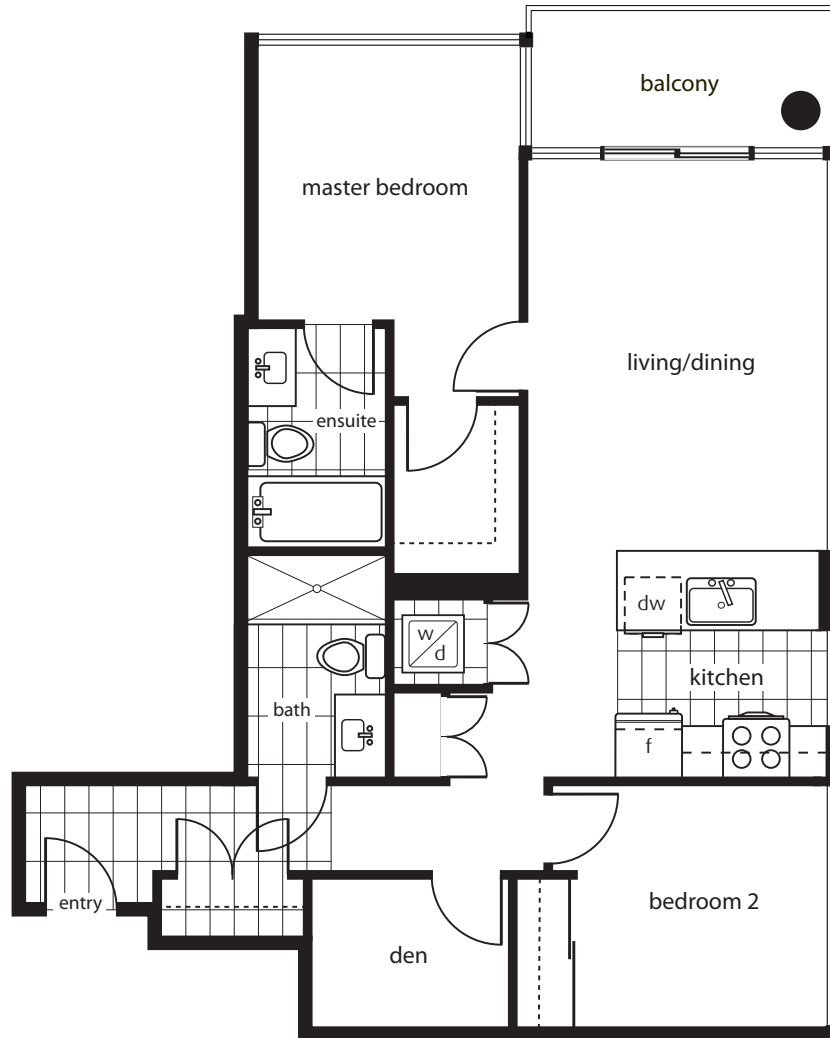

floorplan G

2 bedroom + den 773 s.f.

floors 5-24