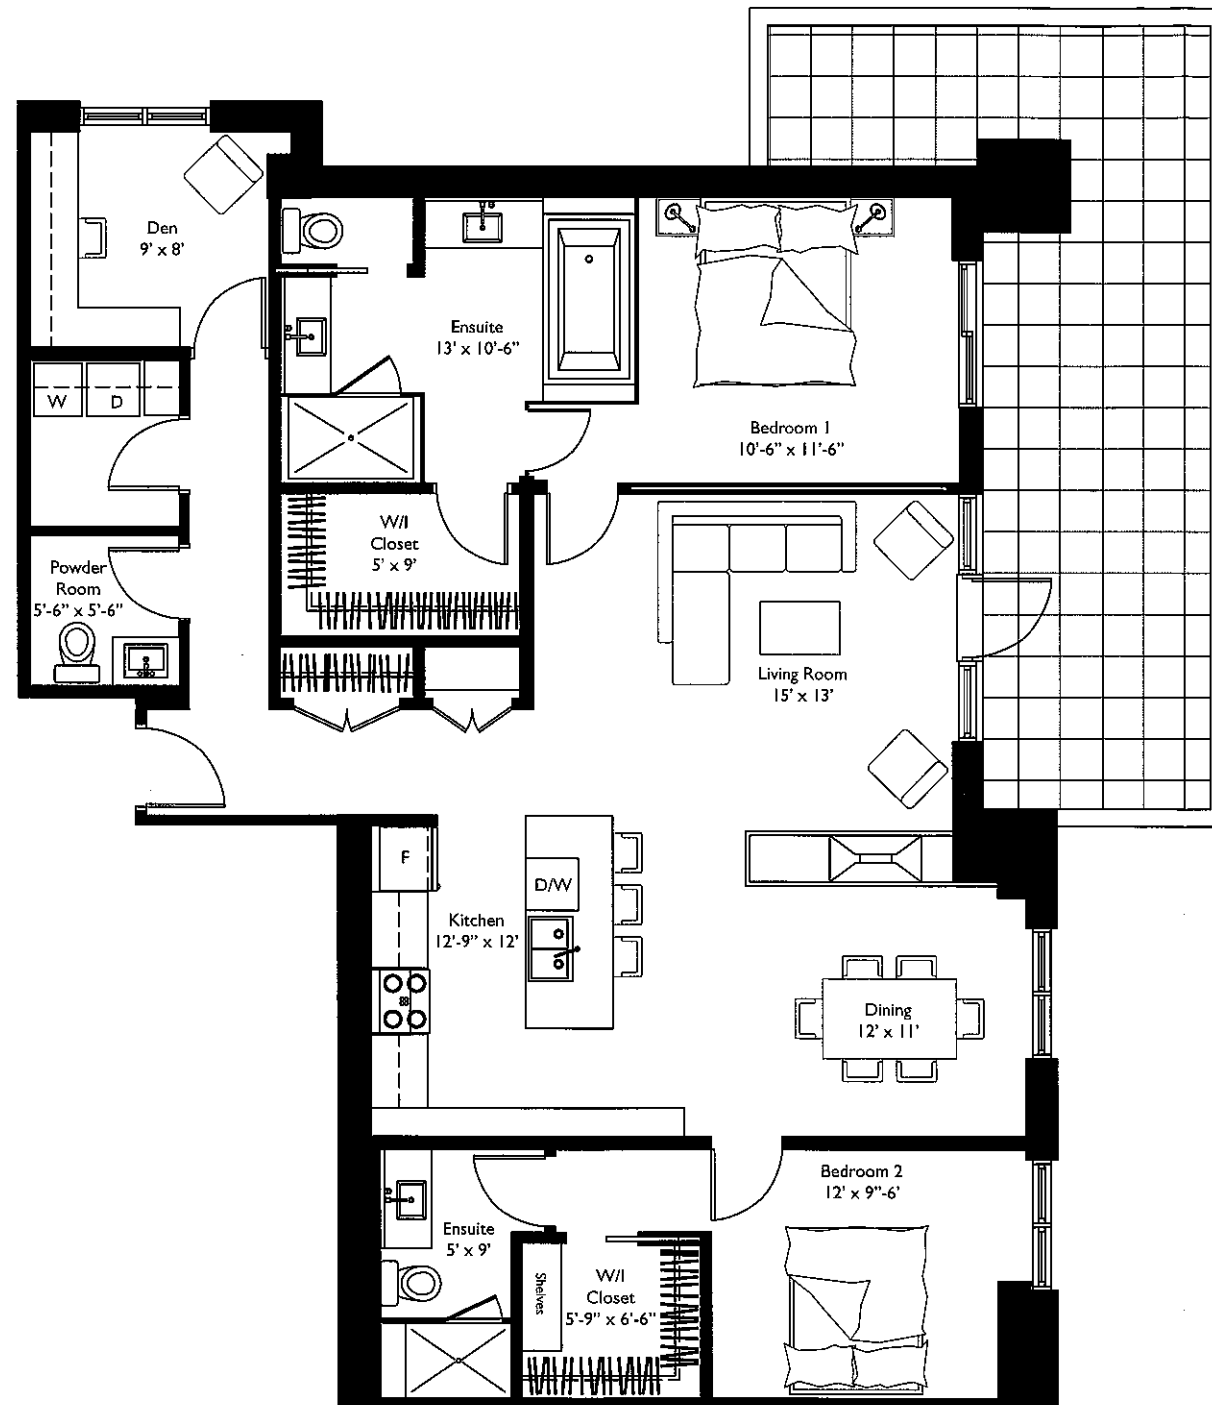

The Portobello

Suite B8 • 2 Bedroom • 1475 Sq. Ft.

Suites 504 - 903 Terrace • 336 Sq. Ft.

- Suites
- 504
 - 604
 - 704
 - 803
 - 903