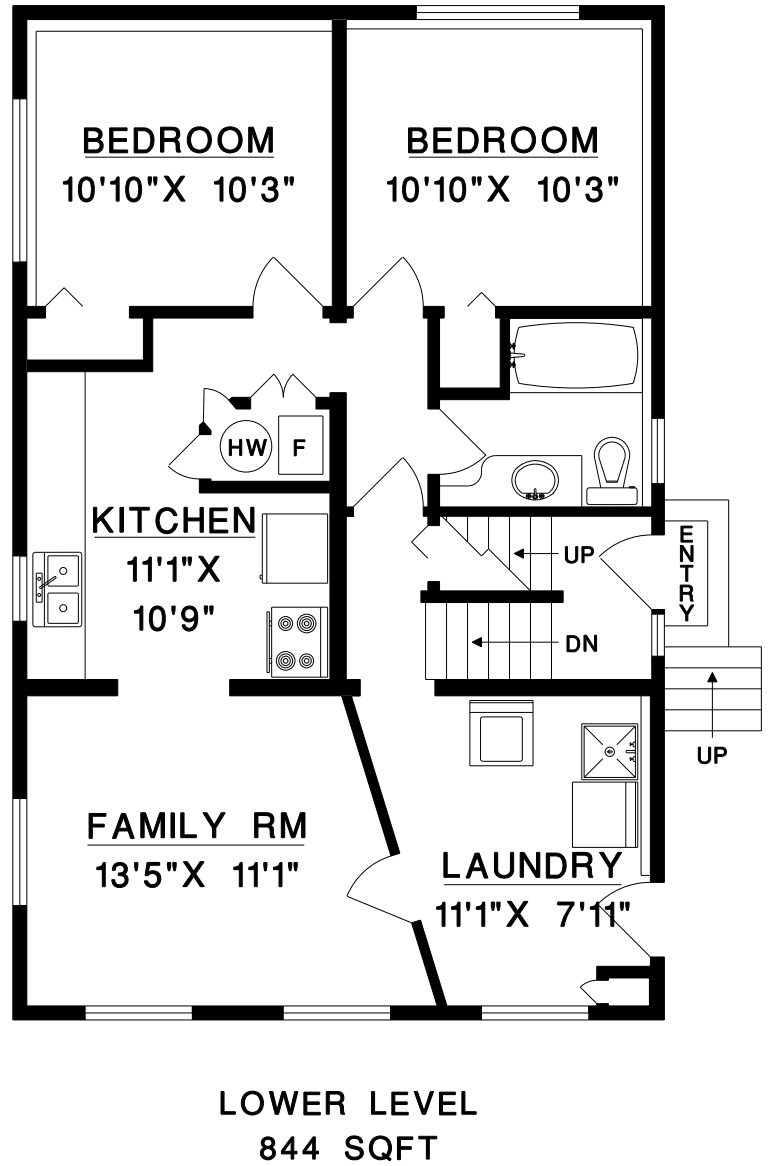

14757 UPPER ROPER AVE

EVON MAYER
BUS: 604 538-8888

TOTAL AREA
1710 SQFT