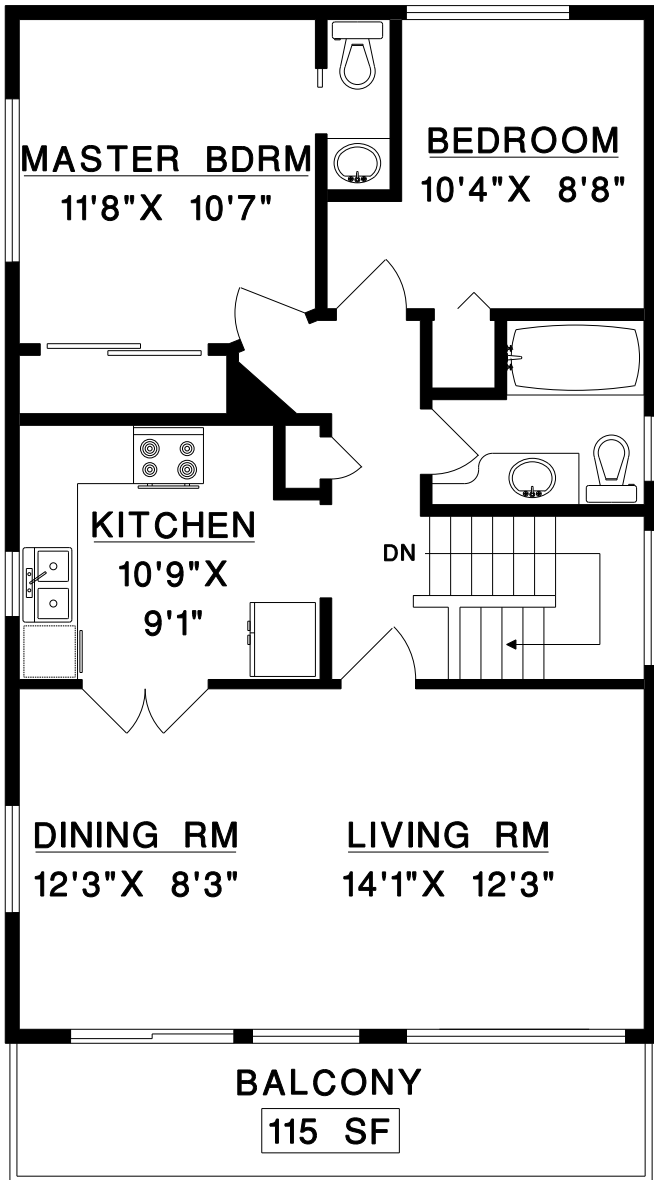

14757 UPPER ROPER AVE

EVON MAYER
BUS: 604 538-8888

TOTAL AREA
1710 SQFT