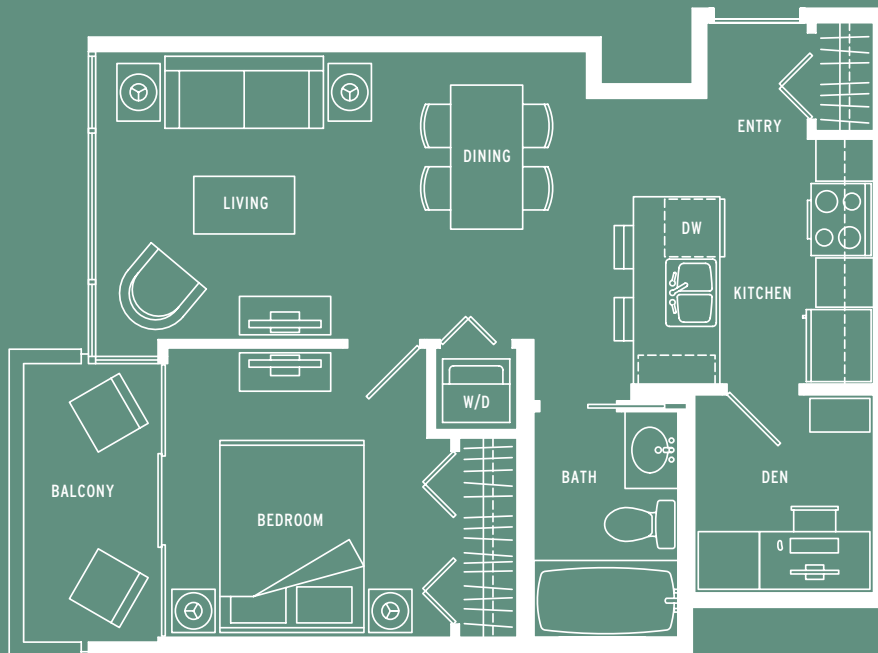

## ONE BEDROOM + DEN

PLAN B  
572 SQ.FT.

Level 3

Levels 4 - 6

Levels 7 - 24

Levels 25 - 27