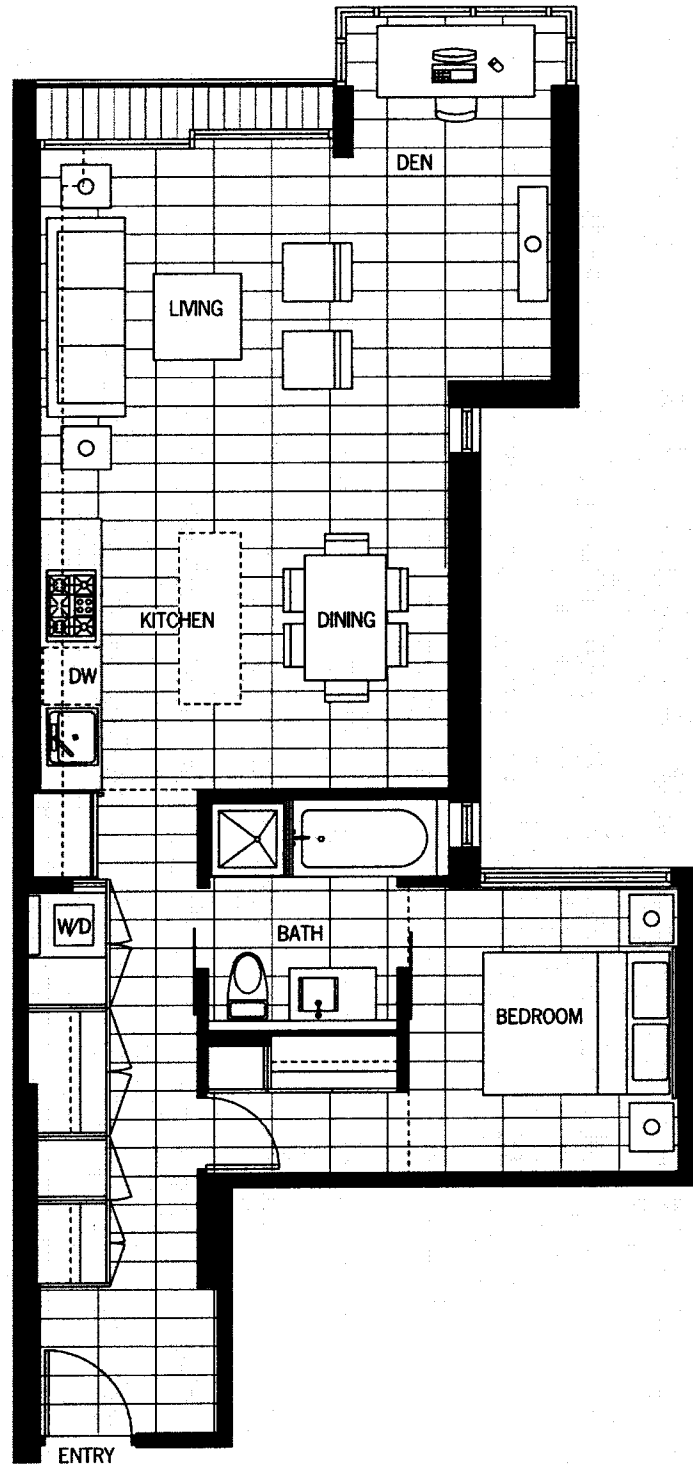

H

33

1 BEDROOM + DEN
SUITE 404 TO 704
770 SQ FT