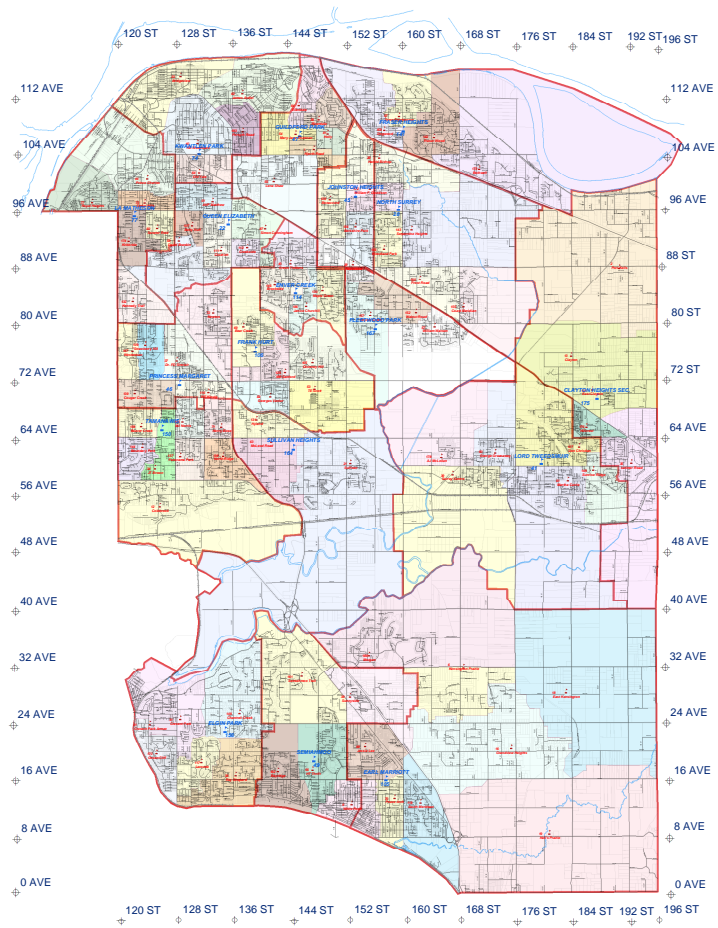

# SCHOOL DISTRICT #36 (SURREY) 2005-2006 BOUNDARY MAP

120 ST 128 ST 136 ST 144 ST 152 ST 160 ST 168 ST 176 ST 184 ST 192 ST 196 ST

112 AVE  
104 AVE  
96 AVE  
88 AVE  
80 AVE  
72 AVE  
64 AVE  
56 AVE  
48 AVE  
40 AVE  
32 AVE  
24 AVE  
16 AVE  
8 AVE  
0 AVE

112 AVE  
104 AVE  
96 AVE  
88 ST  
80 ST  
72 ST  
64 AVE  
56 AVE  
48 AVE  
40 AVE  
32 AVE  
24 AVE  
16 AVE  
8 AVE  
0 AVE