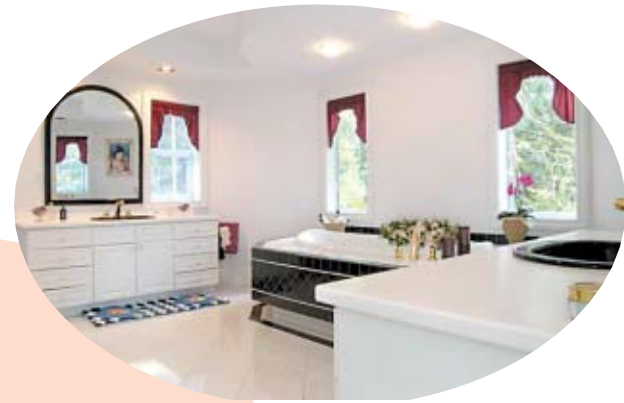

# 盡顯豪華氣派

5月27日  
星期日 2-4時開放

3層度身設計；  
5房5浴；  
5560平方呎；  
居住空間夠豪夠氣派；  
4壁爐；7區地熱；  
電影院。  
泳池水療。  
所有房間可望無敵靚景。

**\$1,638,000**

資料提供：DORIS GEE  
RE/MAX CENTRAL

地址：6656 DEER LAKE AVE, BBY

查詢電話：604-432-7888