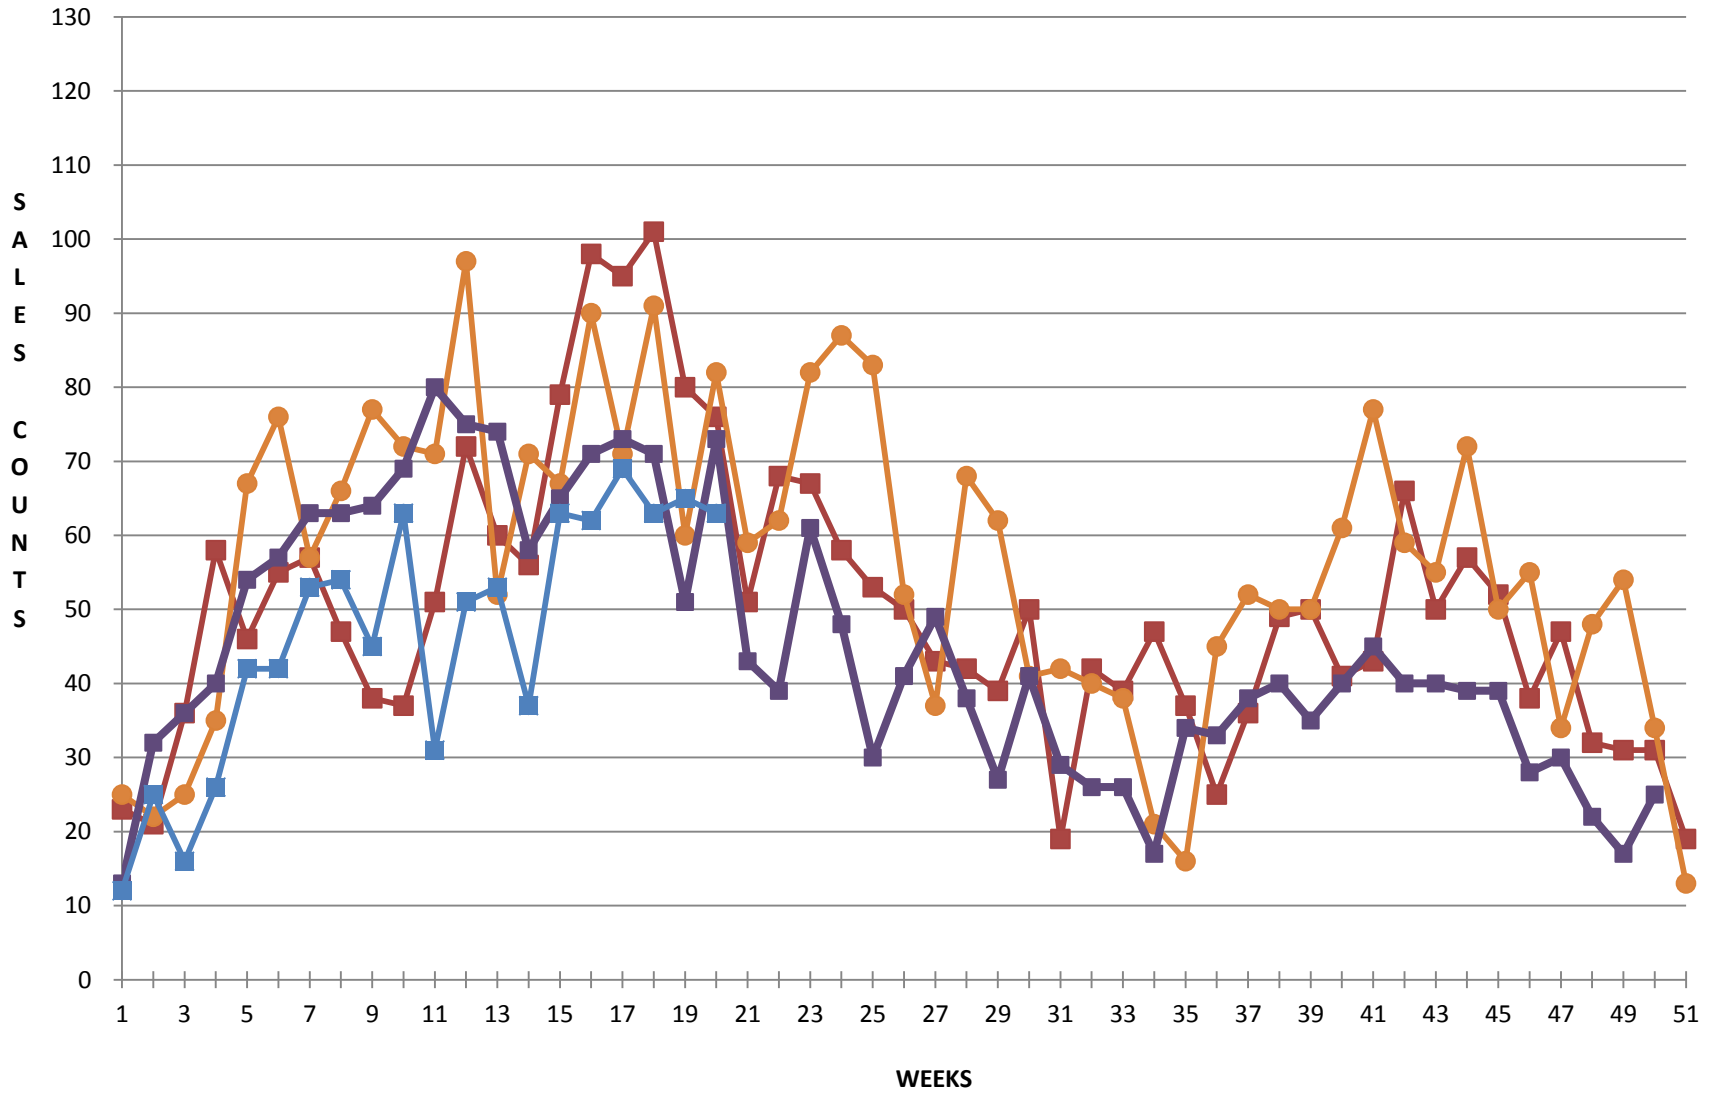

NORTH VAN RESIDENTIAL SALES May 16, 2013

2010 2011 2012 2013

WEST VAN RESIDENTIAL SALES May 16, 2013

NORTH VAN RESIDENTIAL SALES

TO

WEST VAN RESIDENTIAL SALES

TO

16-May

WEEK	2017	2016	2015	2014	2013	2012	2011	2010	WEEK	2017	2016	2015	2014	2013	2012	2011	2010
1					12	13	25	23	1					4	5	9	8
					25	32	22	21						7	12	10	14
3					16	36	25	36	3					12	12	16	13
					26	40	35	58						20	24	22	17
5					42	54	67	46	5					13	22	36	17
					42	57	76	55						14	27	28	27
7					53	63	57	57	7					13	25	26	20
					54	63	66	47						15	24	46	32
9					45	64	77	38	9					16	33	50	20
					63	69	72	37						18	35	44	19
11					31	80	71	51	11					16	32	35	28
					51	75	97	72						31	25	44	28
13					53	74	52	60	13					19	32	47	20
					37	58	71	56						13	27	45	24
15					63	65	67	79	15					26	32	48	37
					62	71	90	98						19	35	53	48
17					69	73	71	95	17					31	39	59	38
					63	71	91	101						24	39	73	38
19					65	51	60	80	19					25	18	49	31
					63	73	82	76						37	27	67	30
21						43	59	51	21						24	54	18
						39	62	68							18	38	29
23						61	82	67	23						17	49	28
						48	87	58							16	39	21
25						30	83	53	25						16	40	20
						41	52	50							17	18	19
27						49	37	43	27						16	41	26
						38	68	42							15	40	22
29						27	62	39	29						14	34	12
						41	41	50							11	27	21
31						29	42	19	31						8	24	13
						26	40	42							13	26	21
33						26	38	39	33						14	27	15
						17	21	47							11	18	14
35						34	16	37	35						18	14	25
						33	45	25							17	35	15
37						38	52	36	37						16	27	29
						40	50	49							14	22	24
39						35	50	50	39						18	19	18
						40	61	41							24	28	16
41						45	77	43	41						13	33	14
						40	59	66							18	37	31
43						40	55	50	43						10	21	23
						39	72	57							8	25	23
45						39	50	52	45						11	30	22
						28	55	38							13	19	29
47						30	34	47	47						12	22	25
						22	48	32							10	16	26
49						17	54	31	49						6	17	13
						25	34	31							7	15	13
51							13	19	51							13	10