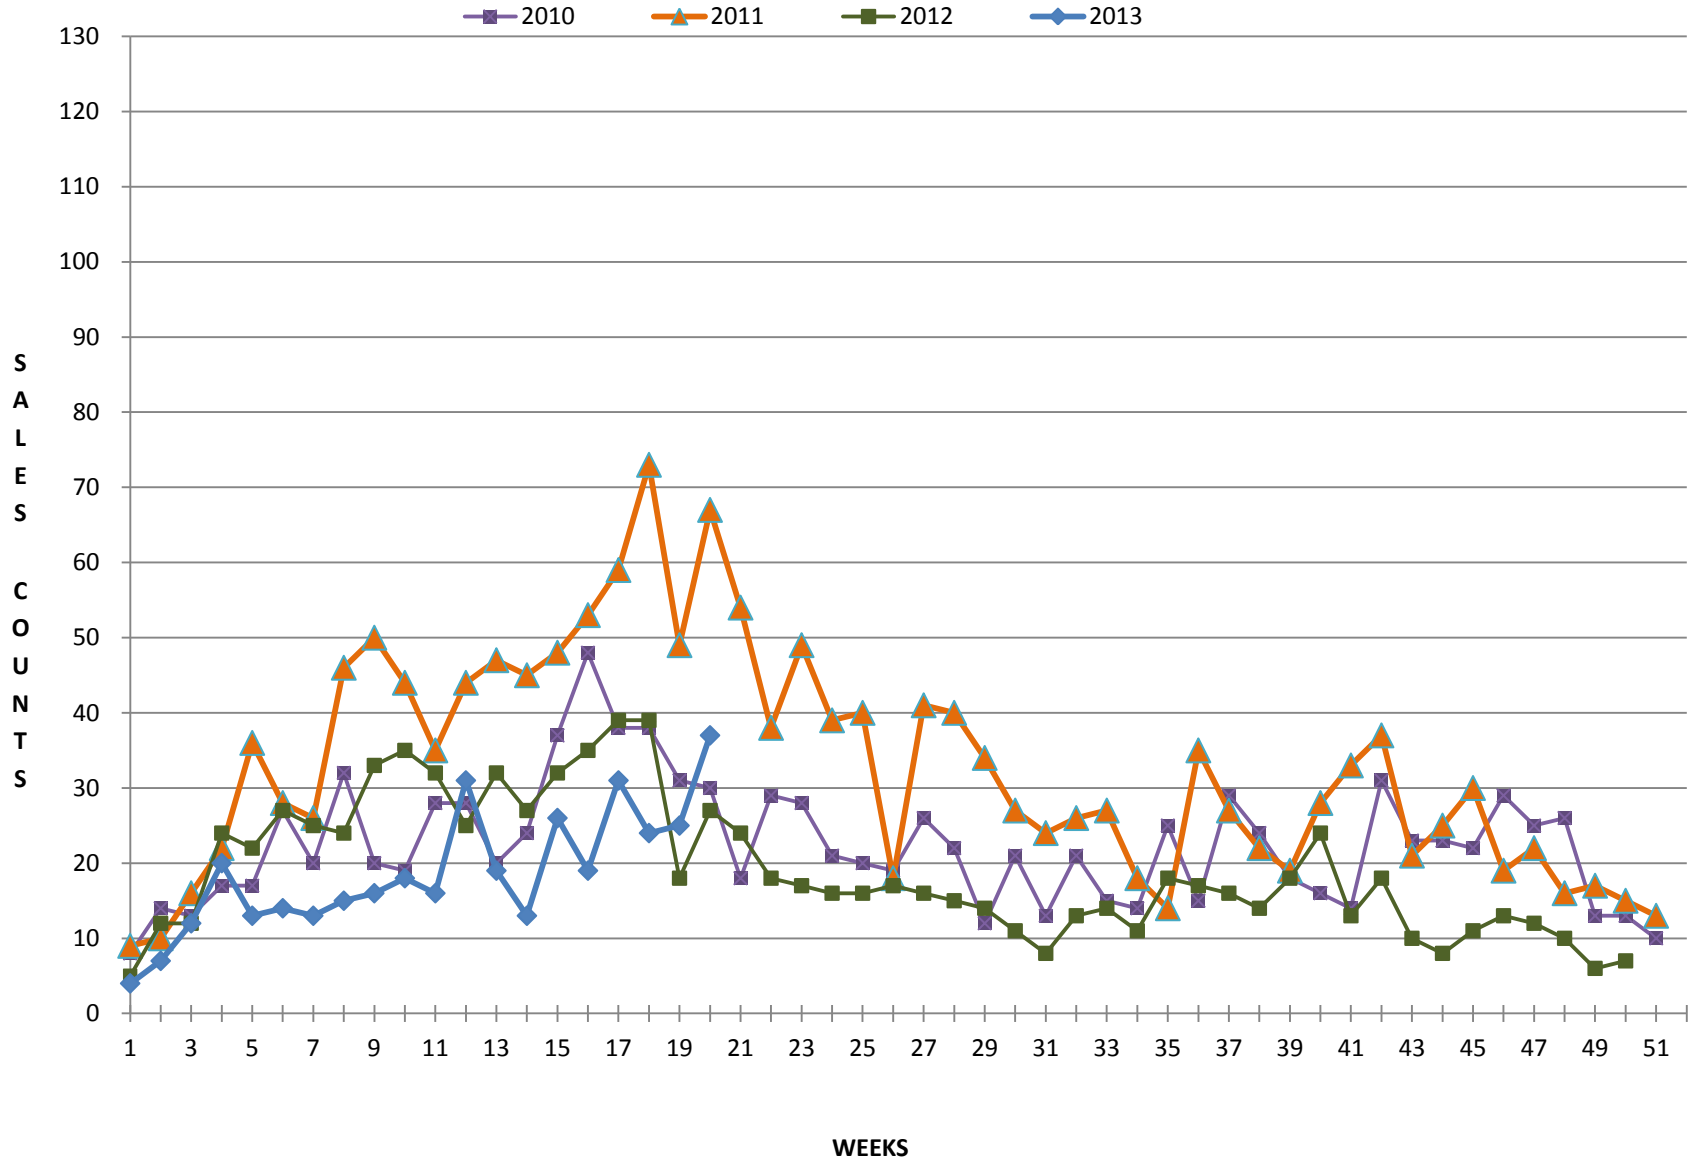

NORTH VAN RESIDENTIAL SALES May 16, 2013

2010 2011 2012 2013

WEST VAN RESIDENTIAL SALES May 16, 2013

NORTH VAN RESIDENTIAL SALES

TO

WEST VAN RESIDENTIAL SALES

TO

16-May

WEEK	2017	2016	2015	2014	2013	2012	2011	2010	WEEK	2017	2016	2015	2014	2013	2012	2011	2010
1					12	13	25	23	1					4	5	9	8
					25	32	22	21						7	12	10	14
3					16	36	25	36	3					12	12	16	13
					26	40	35	58						20	24	22	17
5					42	54	67	46	5					13	22	36	17
					42	57	76	55						14	27	28	27
7					53	63	57	57	7					13	25	26	20
					54	63	66	47						15	24	46	32
9					45	64	77	38	9					16	33	50	20
					63	69	72	37						18	35	44	19
11					31	80	71	51	11					16	32	35	28
					51	75	97	72						31	25	44	28
13					53	74	52	60	13					19	32	47	20
					37	58	71	56						13	27	45	24
15					63	65	67	79	15					26	32	48	37
					62	71	90	98						19	35	53	48
17					69	73	71	95	17					31	39	59	38
					63	71	91	101						24	39	73	38
19					65	51	60	80	19					25	18	49	31
					63	73	82	76						37	27	67	30
21						43	59	51	21						24	54	18
						39	62	68							18	38	29
23						61	82	67	23						17	49	28
						48	87	58							16	39	21
25						30	83	53	25						16	40	20
						41	52	50							17	18	19
27						49	37	43	27						16	41	26
						38	68	42							15	40	22
29						27	62	39	29						14	34	12
						41	41	50							11	27	21
31						29	42	19	31						8	24	13
						26	40	42							13	26	21
33						26	38	39	33						14	27	15
						17	21	47							11	18	14
35						34	16	37	35						18	14	25
						33	45	25							17	35	15
37						38	52	36	37						16	27	29
						40	50	49							14	22	24
39						35	50	50	39						18	19	18
						40	61	41							24	28	16
41						45	77	43	41						13	33	14
						40	59	66							18	37	31
43						40	55	50	43						10	21	23
						39	72	57							8	25	23
45						39	50	52	45						11	30	22
						28	55	38							13	19	29
47						30	34	47	47						12	22	25
						22	48	32							10	16	26
49						17	54	31	49						6	17	13
						25	34	31							7	15	13
51							13	19	51							13	10