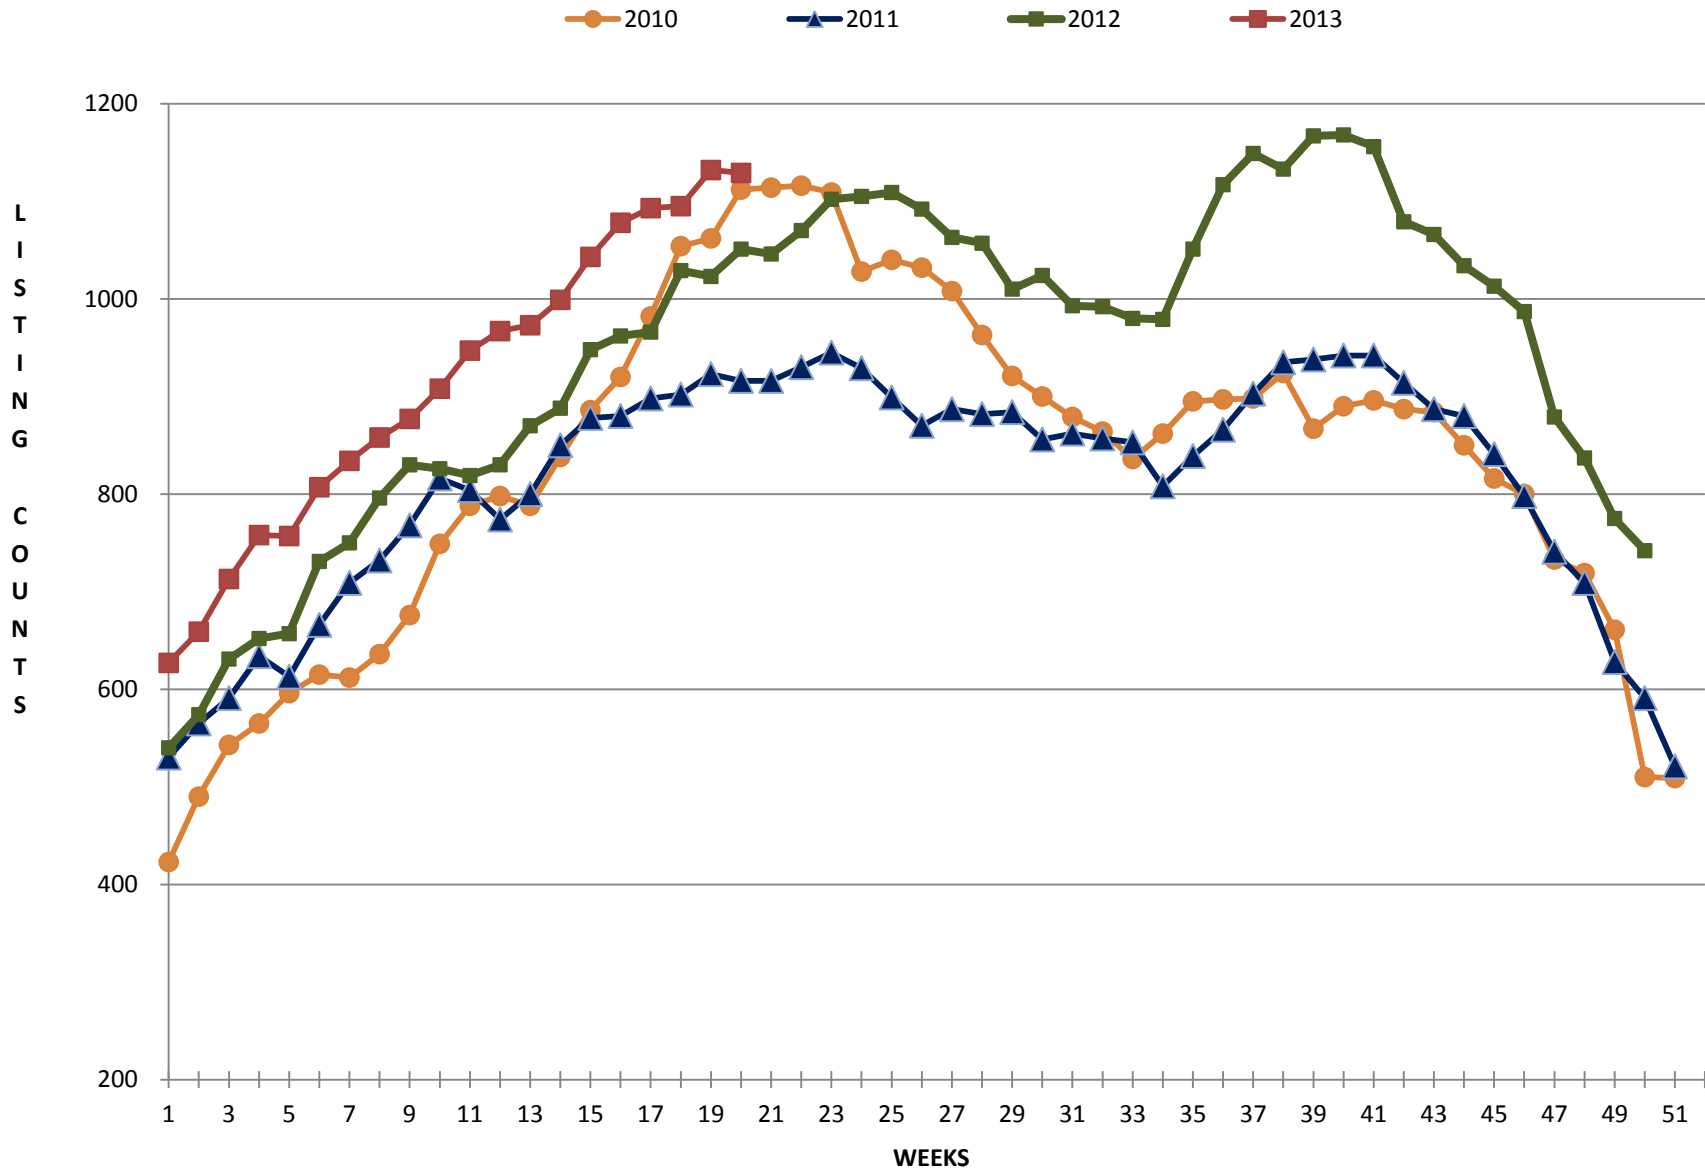

NORTH VAN RESIDENTIAL LISTINGS May 16, 2013

WEST VAN RESIDENTIAL LISTINGS May 16, 2013

2010 2011 2012 2013

NORTH VAN RESIDENTIAL LISTINGS

TO

16-May

WEEK	2017	2016	2015	2014	2013	2012	2011	2010
1					627	540	530	423
					659	574	565	490
3					713	631	591	543
					758	652	634	565
5					757	657	613	596
					807	731	666	615
7					834	750	709	612
					858	796	732	636
9					877	830	768	676
					908	826	816	749
11					947	819	804	788
					967	830	774	798
13					973	870	800	788
					999	888	850	838
15					1043	948	878	886
					1078	962	880	920
17					1093	966	898	982
					1095	1029	902	1054
19					1132	1023	923	1062
					1129	1051	916	1112
21						1046	916	1114
						1070	930	1116
23						1102	945	1109
						1105	929	1028
25						1109	899	1040
						1092	870	1032
27						1063	887	1008
						1057	882	963
29						1010	884	921
						1024	856	900
31						993	862	879
						992	857	864
33						980	853	836
						979	808	862
35						1051	839	895
						1117	866	897
37						1149	903	898
						1133	935	924
39						1167	938	867
						1168	942	890
41						1156	942	896
						1079	914	887
43						1066	887	884
						1034	880	850
45						1013	841	816
						987	798	800
47						879	741	733
						837	709	719
49						775	628	661
						742	591	510
51							521	509