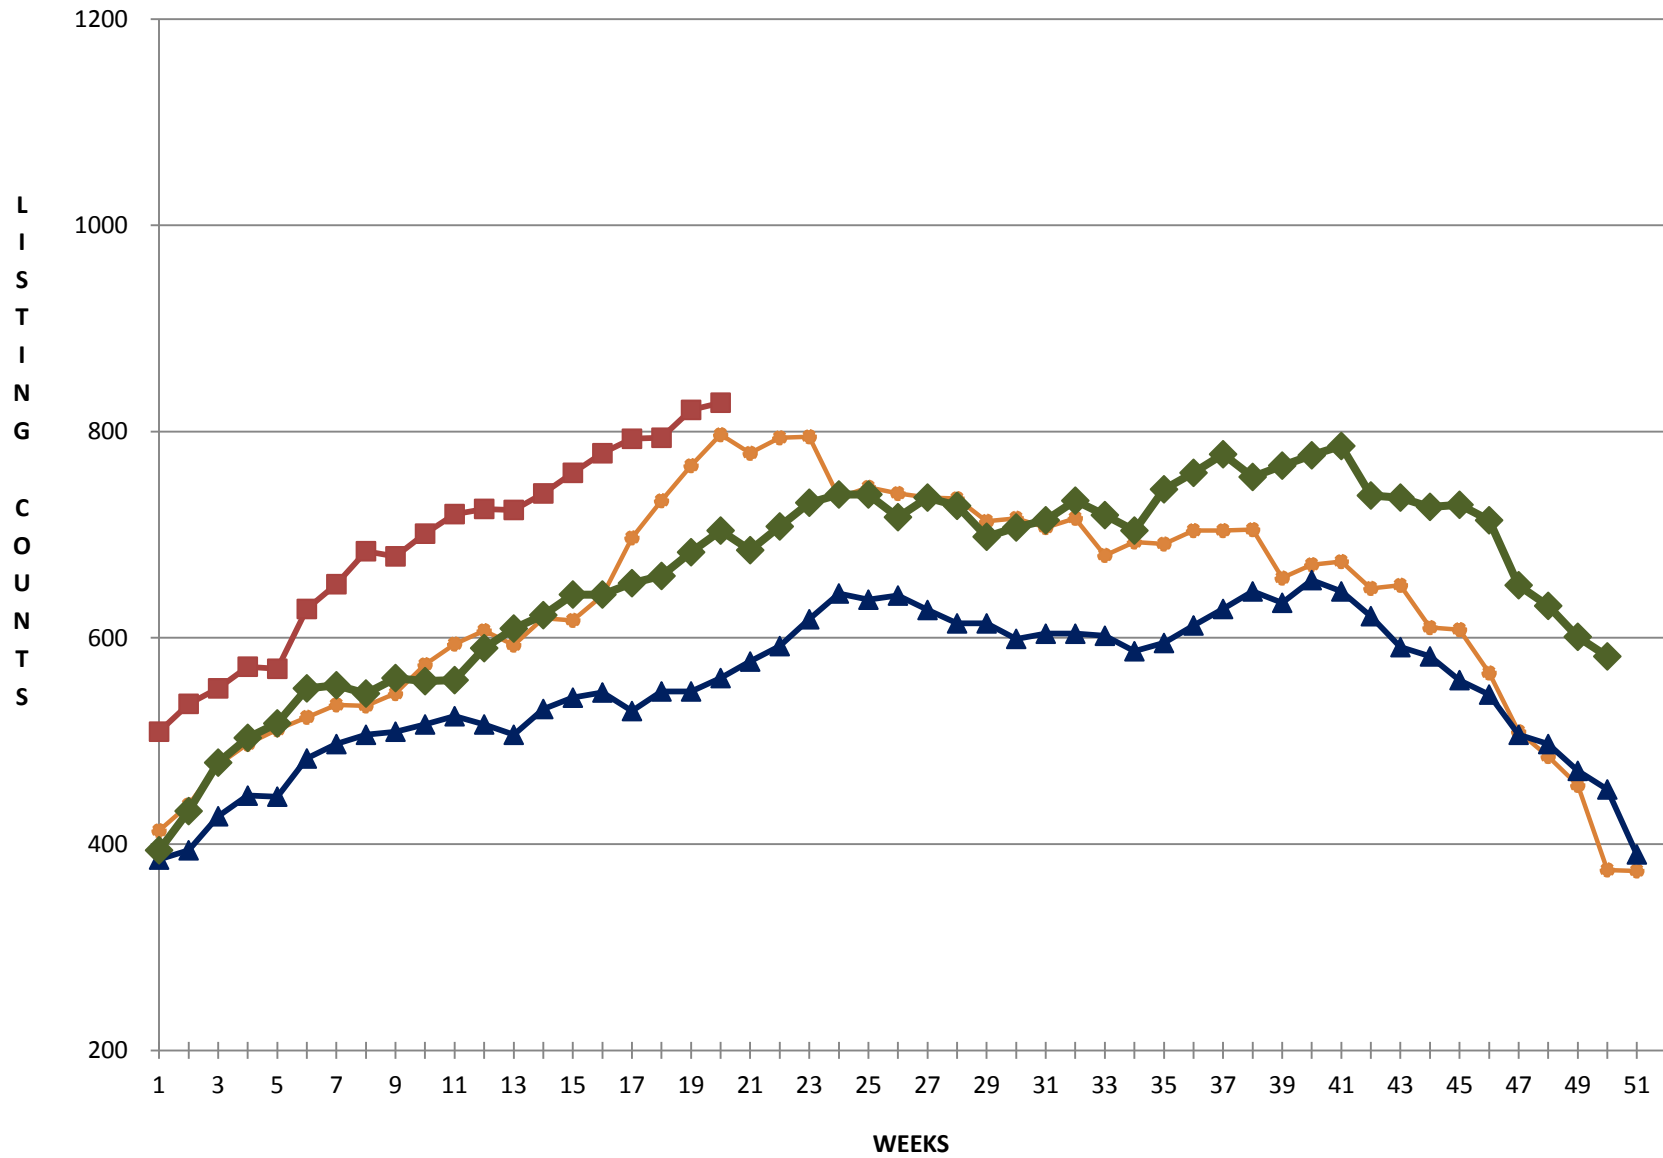

NORTH VAN RESIDENTIAL LISTINGS May 16, 2013

WEST VAN RESIDENTIAL LISTINGS May 16, 2013

2010 2011 2012 2013

NORTH VAN RESIDENTIAL LISTINGS

TO

16-May

WEEK	2017	2016	2015	2014	2013	2012	2011	2010
1					627	540	530	423
					659	574	565	490
3					713	631	591	543
					758	652	634	565
5					757	657	613	596
					807	731	666	615
7					834	750	709	612
					858	796	732	636
9					877	830	768	676
					908	826	816	749
11					947	819	804	788
					967	830	774	798
13					973	870	800	788
					999	888	850	838
15					1043	948	878	886
					1078	962	880	920
17					1093	966	898	982
					1095	1029	902	1054
19					1132	1023	923	1062
					1129	1051	916	1112
21						1046	916	1114
						1070	930	1116
23						1102	945	1109
						1105	929	1028
25						1109	899	1040
						1092	870	1032
27						1063	887	1008
						1057	882	963
29						1010	884	921
						1024	856	900
31						993	862	879
						992	857	864
33						980	853	836
						979	808	862
35						1051	839	895
						1117	866	897
37						1149	903	898
						1133	935	924
39						1167	938	867
						1168	942	890
41						1156	942	896
						1079	914	887
43						1066	887	884
						1034	880	850
45						1013	841	816
						987	798	800
47						879	741	733
						837	709	719
49						775	628	661
						742	591	510
51							521	509