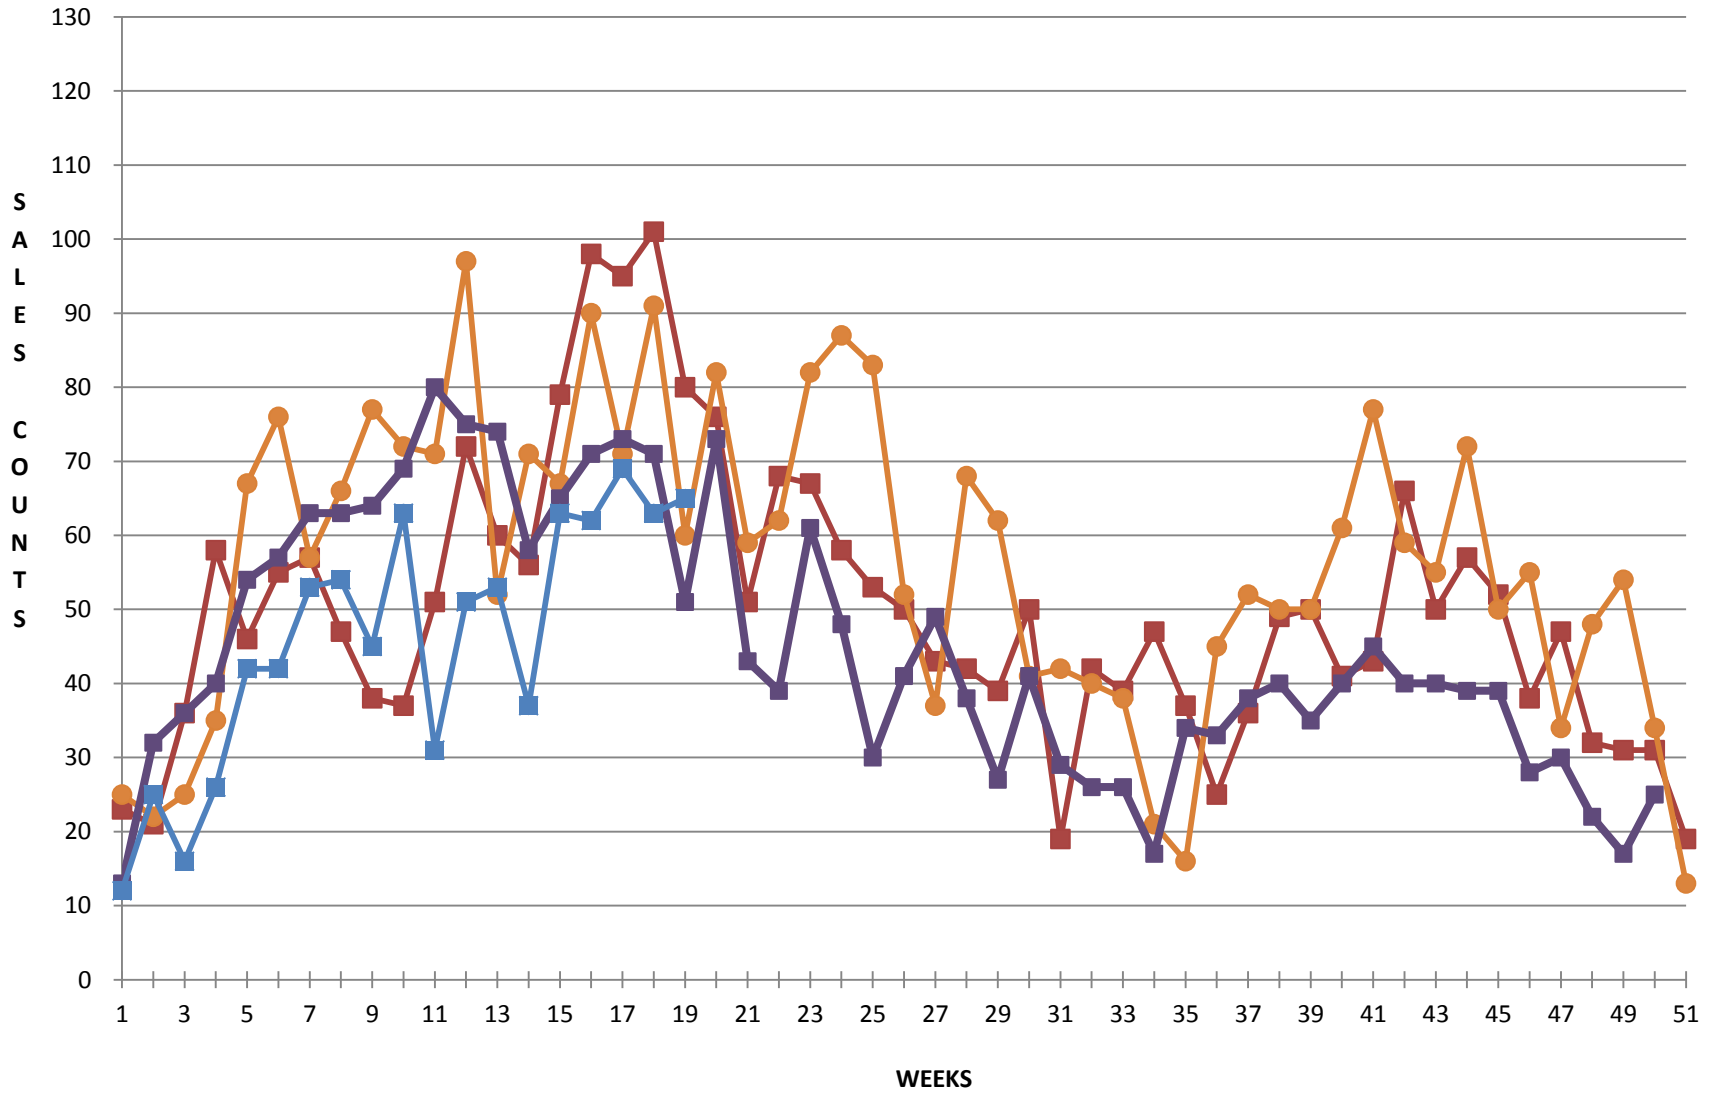

NORTH VAN RESIDENTIAL SALES May 09, 2013

2010 2011 2012 2013

WEST VAN RESIDENTIAL SALES May 09, 2013

NORTH VAN RESIDENTIAL SALES

TO

9-May

WEEK	2017	2016	2015	2014	2013	2012	2011	2010
1					12	13	25	23
					25	32	22	21
3					16	36	25	36
					26	40	35	58
5					42	54	67	46
					42	57	76	55
7					53	63	57	57
					54	63	66	47
9					45	64	77	38
					63	69	72	37
11					31	80	71	51
					51	75	97	72
13					53	74	52	60
					37	58	71	56
15					63	65	67	79
					62	71	90	98
17					69	73	71	95
					63	71	91	101
19					65	51	60	80
						73	82	76
21						43	59	51
						39	62	68
23						61	82	67
						48	87	58
25						30	83	53
						41	52	50
27						49	37	43
						38	68	42
29						27	62	39
						41	41	50
31						29	42	19
						26	40	42
33						26	38	39
						17	21	47
35						34	16	37
						33	45	25
37						38	52	36
						40	50	49
39						35	50	50
						40	61	41
41						45	77	43
						40	59	66
43						40	55	50
						39	72	57
45						39	50	52
						28	55	38
47						30	34	47
						22	48	32
49						17	54	31
						25	34	31
51							13	19

WEST VAN RESIDENTIAL SALES

TO

WEEK	2017	2016	2015	2014	2013	2012	2011	2010
1					4	5	9	8
					7	12	10	14
3					12	12	16	13
					20	24	22	17
5					13	22	36	17
					14	27	28	27
7					13	25	26	20
					15	24	46	32
9					16	33	50	20
					18	35	44	19
11					16	32	35	28
					31	25	44	28
13					19	32	47	20
					13	27	45	24
15					26	32	48	37
					19	35	53	48
17					31	39	59	38
					24	39	73	38
19					25	18	49	31
						27	67	30
21						24	54	18
						18	38	29
23						17	49	28
						16	39	21
25						16	40	20
						17	18	19
27						16	41	26
						15	40	22
29						14	34	12
						11	27	21
31						8	24	13
						13	26	21
33						14	27	15
						11	18	14
35						18	14	25
						17	35	15
37						16	27	29
						14	22	24
39						18	19	18
						24	28	16
41						13	33	14
						18	37	31
43						10	21	23
						8	25	23
45						11	30	22
						13	19	29
47						12	22	25
						10	16	26
49						6	17	13
						7	15	13
51							13	10