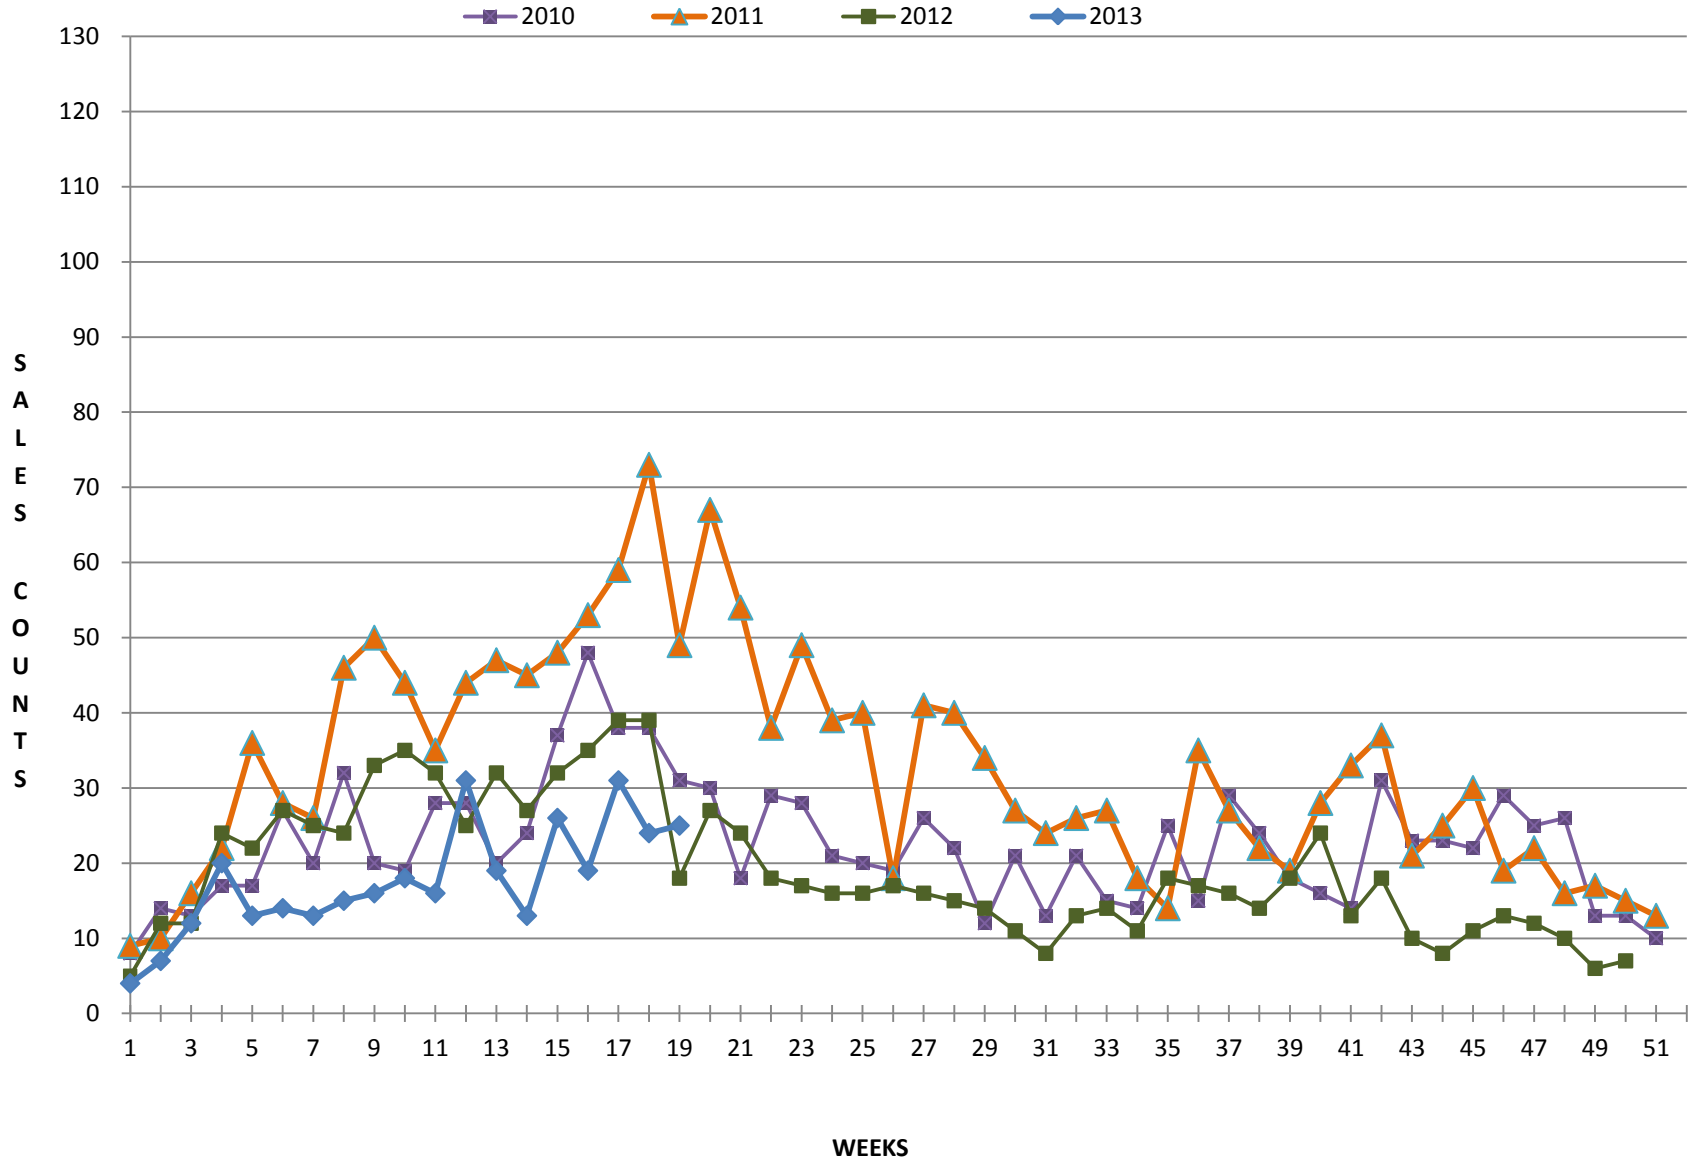

NORTH VAN RESIDENTIAL SALES May 09, 2013

2010 2011 2012 2013

WEST VAN RESIDENTIAL SALES May 09, 2013

NORTH VAN RESIDENTIAL SALES

TO

9-May

WEEK	2017	2016	2015	2014	2013	2012	2011	2010
1					12	13	25	23
					25	32	22	21
3					16	36	25	36
					26	40	35	58
5					42	54	67	46
					42	57	76	55
7					53	63	57	57
					54	63	66	47
9					45	64	77	38
					63	69	72	37
11					31	80	71	51
					51	75	97	72
13					53	74	52	60
					37	58	71	56
15					63	65	67	79
					62	71	90	98
17					69	73	71	95
					63	71	91	101
19					65	51	60	80
						73	82	76
21						43	59	51
						39	62	68
23						61	82	67
						48	87	58
25						30	83	53
						41	52	50
27						49	37	43
						38	68	42
29						27	62	39
						41	41	50
31						29	42	19
						26	40	42
33						26	38	39
						17	21	47
35						34	16	37
						33	45	25
37						38	52	36
						40	50	49
39						35	50	50
						40	61	41
41						45	77	43
						40	59	66
43						40	55	50
						39	72	57
45						39	50	52
						28	55	38
47						30	34	47
						22	48	32
49						17	54	31
						25	34	31
51							13	19

WEST VAN RESIDENTIAL SALES

TO

WEEK	2017	2016	2015	2014	2013	2012	2011	2010
1					4	5	9	8
					7	12	10	14
3					12	12	16	13
					20	24	22	17
5					13	22	36	17
					14	27	28	27
7					13	25	26	20
					15	24	46	32
9					16	33	50	20
					18	35	44	19
11					16	32	35	28
					31	25	44	28
13					19	32	47	20
					13	27	45	24
15					26	32	48	37
					19	35	53	48
17					31	39	59	38
					24	39	73	38
19					25	18	49	31
						27	67	30
21						24	54	18
						18	38	29
23						17	49	28
						16	39	21
25						16	40	20
						17	18	19
27						16	41	26
						15	40	22
29						14	34	12
						11	27	21
31						8	24	13
						13	26	21
33						14	27	15
						11	18	14
35						18	14	25
						17	35	15
37						16	27	29
						14	22	24
39						18	19	18
						24	28	16
41						13	33	14
						18	37	31
43						10	21	23
						8	25	23
45						11	30	22
						13	19	29
47						12	22	25
						10	16	26
49						6	17	13
						7	15	13
51							13	10