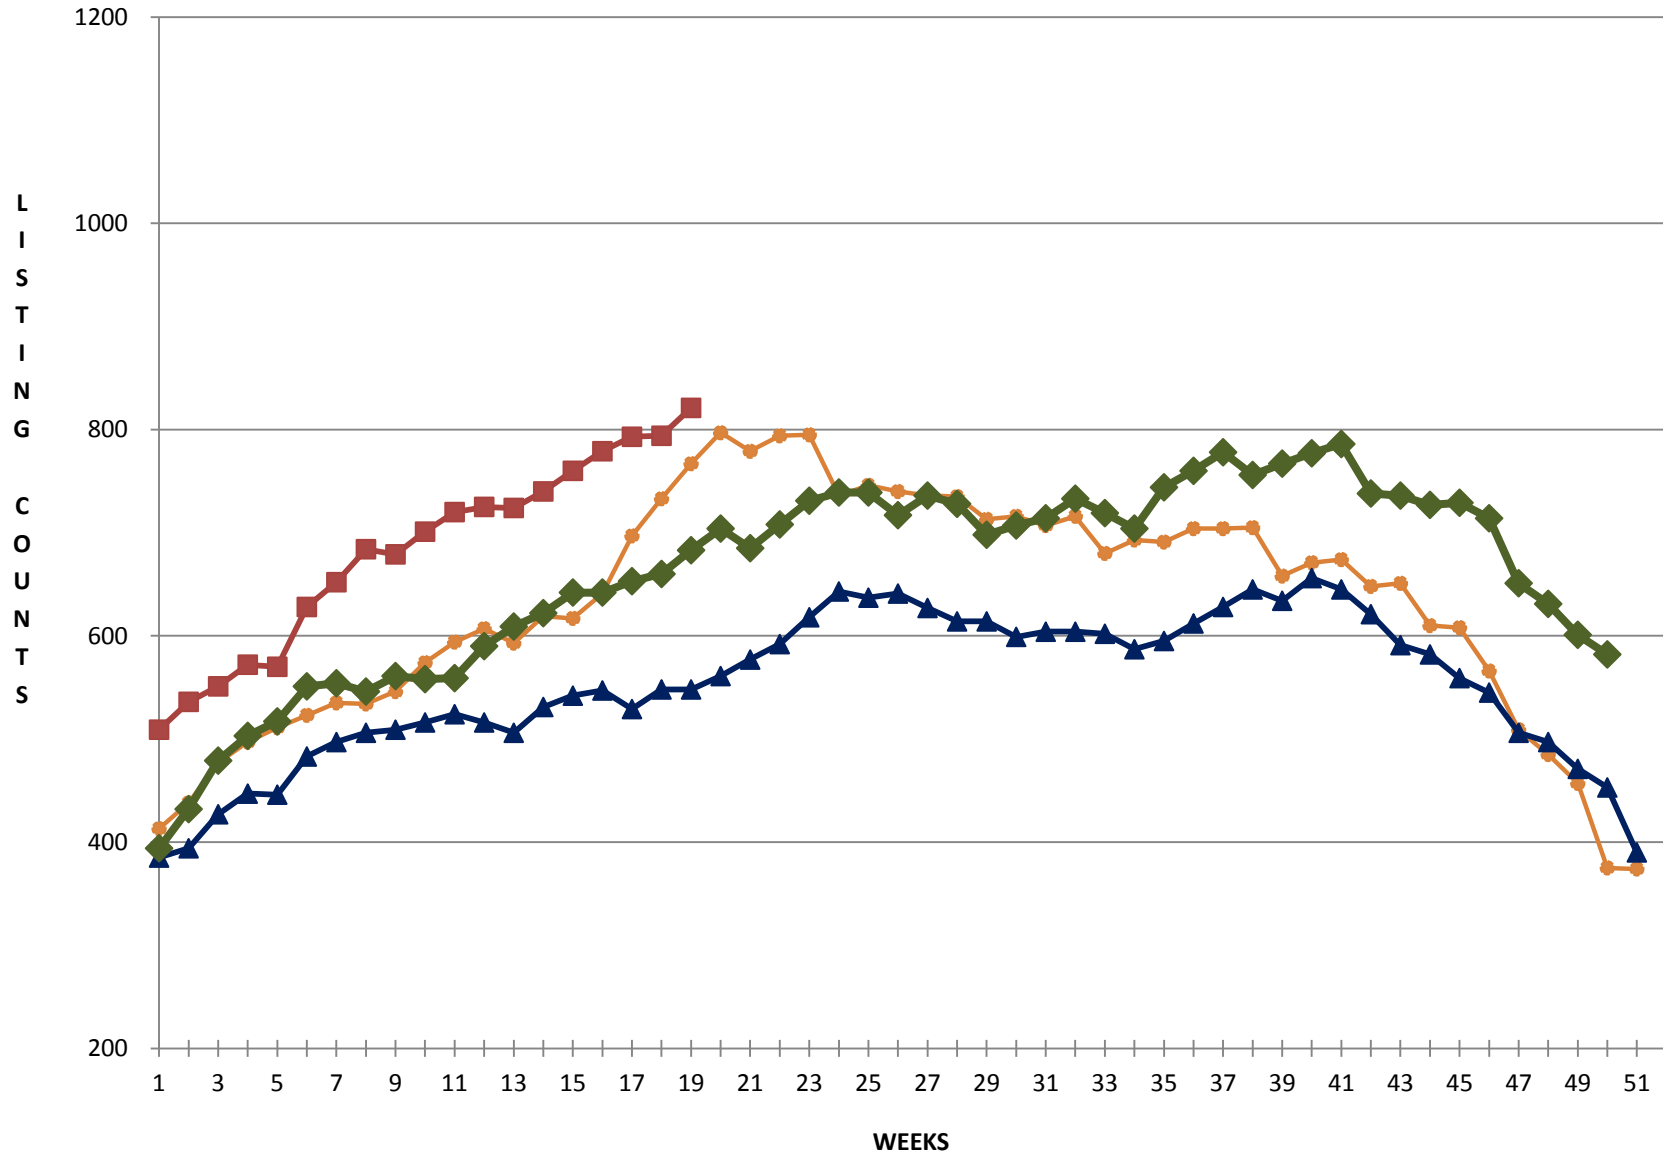

NORTH VAN RESIDENTIAL LISTINGS May 09, 2013

WEST VAN RESIDENTIAL LISTINGS May 09, 2013

2010 2011 2012 2013

NORTH VAN RESIDENTIAL LISTINGS

TO

9-May

WEEK	2017	2016	2015	2014	2013	2012	2011	2010
1					627	540	530	423
					659	574	565	490
3					713	631	591	543
					758	652	634	565
5					757	657	613	596
					807	731	666	615
7					834	750	709	612
					858	796	732	636
9					877	830	768	676
					908	826	816	749
11					947	819	804	788
					967	830	774	798
13					973	870	800	788
					999	888	850	838
15					1043	948	878	886
					1078	962	880	920
17					1093	966	898	982
					1095	1029	902	1054
19					1132	1023	923	1062
						1051	916	1112
21						1046	916	1114
						1070	930	1116
23						1102	945	1109
						1105	929	1028
25						1109	899	1040
						1092	870	1032
27						1063	887	1008
						1057	882	963
29						1010	884	921
						1024	856	900
31						993	862	879
						992	857	864
33						980	853	836
						979	808	862
35						1051	839	895
						1117	866	897
37						1149	903	898
						1133	935	924
39						1167	938	867
						1168	942	890
41						1156	942	896
						1079	914	887
43						1066	887	884
						1034	880	850
45						1013	841	816
						987	798	800
47						879	741	733
						837	709	719
49						775	628	661
						742	591	510
51							521	509