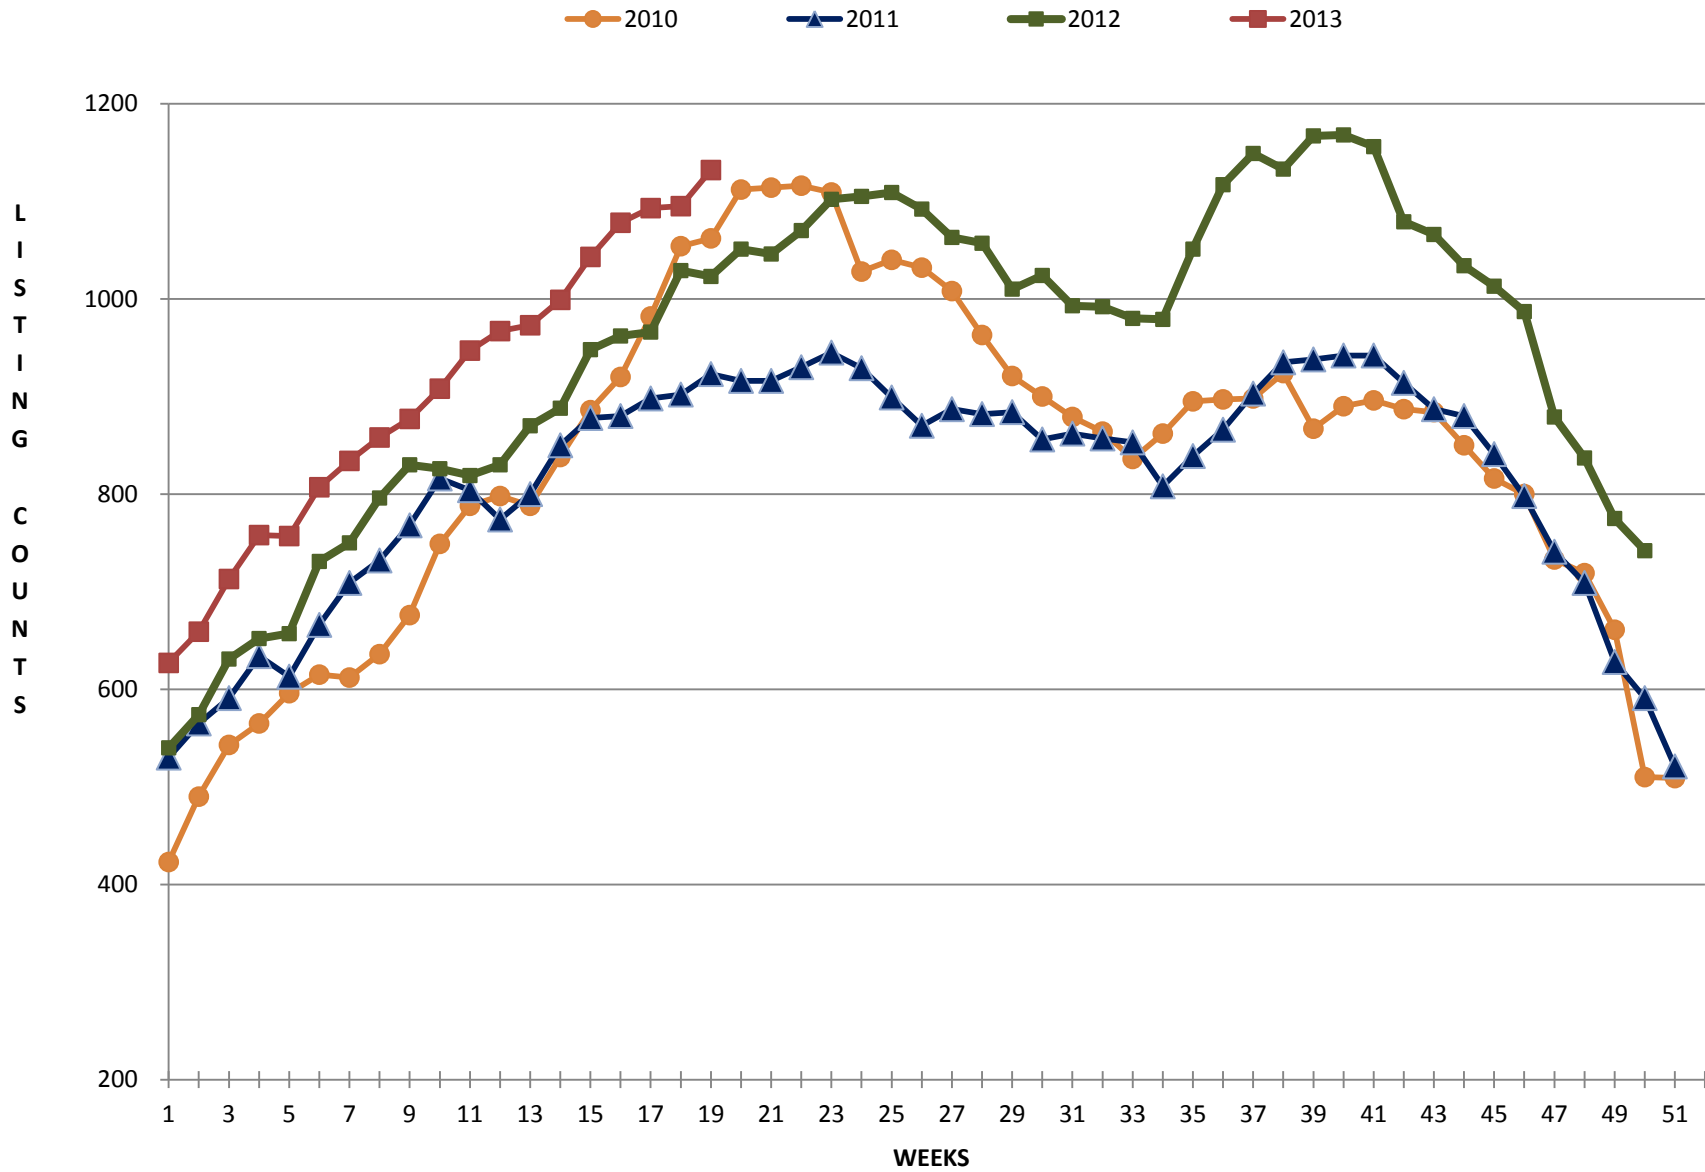

NORTH VAN RESIDENTIAL LISTINGS May 09, 2013

WEST VAN RESIDENTIAL LISTINGS May 09, 2013

2010 2011 2012 2013

NORTH VAN RESIDENTIAL LISTINGS

TO

9-May

WEEK	2017	2016	2015	2014	2013	2012	2011	2010
1					627	540	530	423
					659	574	565	490
3					713	631	591	543
					758	652	634	565
5					757	657	613	596
					807	731	666	615
7					834	750	709	612
					858	796	732	636
9					877	830	768	676
					908	826	816	749
11					947	819	804	788
					967	830	774	798
13					973	870	800	788
					999	888	850	838
15					1043	948	878	886
					1078	962	880	920
17					1093	966	898	982
					1095	1029	902	1054
19					1132	1023	923	1062
						1051	916	1112
21						1046	916	1114
						1070	930	1116
23						1102	945	1109
						1105	929	1028
25						1109	899	1040
						1092	870	1032
27						1063	887	1008
						1057	882	963
29						1010	884	921
						1024	856	900
31						993	862	879
						992	857	864
33						980	853	836
						979	808	862
35						1051	839	895
						1117	866	897
37						1149	903	898
						1133	935	924
39						1167	938	867
						1168	942	890
41						1156	942	896
						1079	914	887
43						1066	887	884
						1034	880	850
45						1013	841	816
						987	798	800
47						879	741	733
						837	709	719
49						775	628	661
						742	591	510
51							521	509