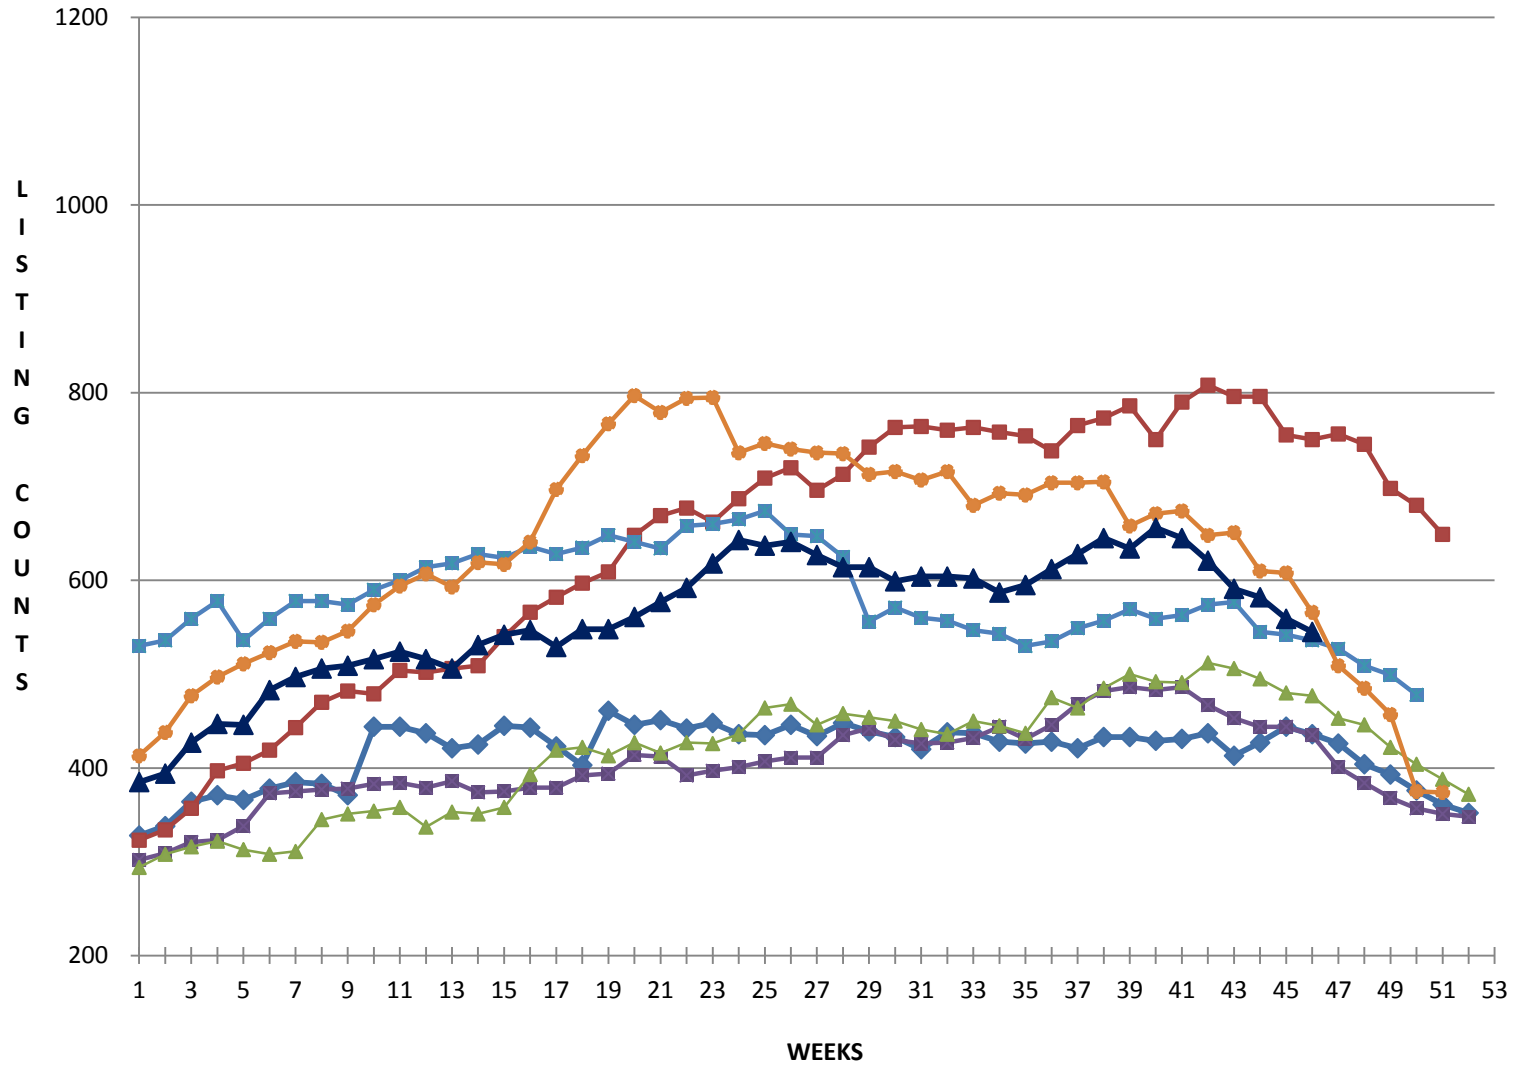

### WEST VAN RESIDENTIAL LISTINGS Nov 24, 2011

◆ 2005   ■ 2006   ▲ 2007   ■ 2008   ■ 2009   ● 2010   ▲ 2011