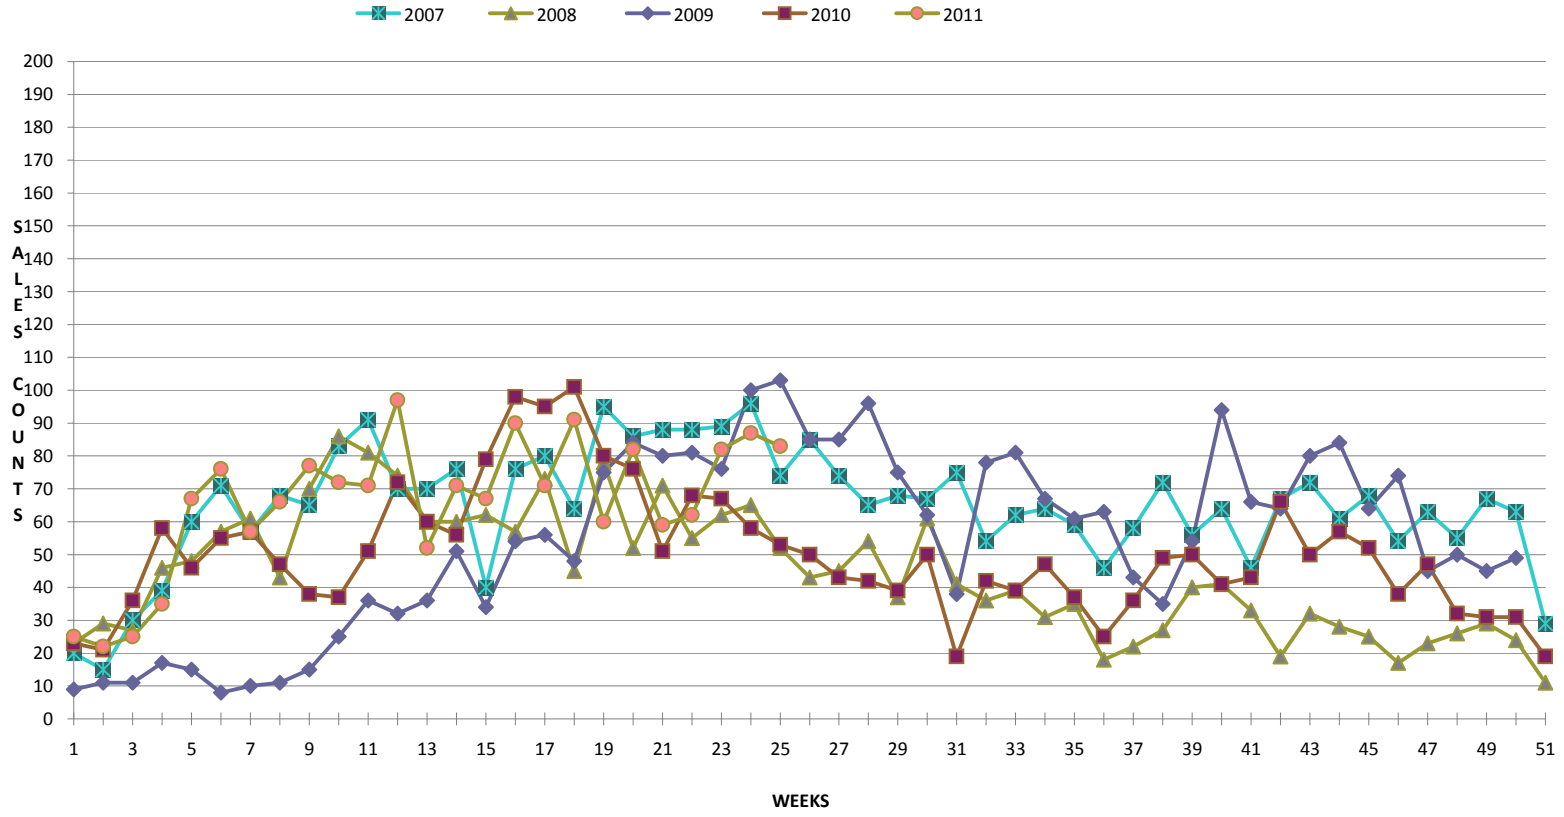

North Van Residential Sales Graph June 30, 2011

West Van Residential Sales Graph June 30, 2011

2007 2008 2009 2010 2011

## NORTH VAN RESIDENTIAL SALES

TO

June 30/2011

WEEK	2016	2015	2014	2013	2012	2011	2010	2009	2008	2007
1						25	23	9	23	20
						22	21	11	29	15
3						25	36	11	27	30
						35	58	17	46	39
5						67	46	15	48	60
						76	55	8	57	71
7						57	57	10	61	57
						66	47	11	43	68
9						77	38	15	70	65
						72	37	25	86	83
11						71	51	36	81	91
						97	72	32	74	70
13						52	60	36	60	70
						71	56	51	60	76
15						67	79	34	62	40
						90	98	54	57	76
17						71	95	56	73	80
						91	101	48	45	64
19						60	80	75	78	95
						82	76	84	52	86
21						59	51	80	71	88
						62	68	81	55	88
23						82	67	76	62	89
						87	58	100	65	96
25						83	53	103	52	74
							50	85	43	85
27							43	85	45	74
							42	96	54	65
29							39	75	37	68
							50	62	61	67
31							19	38	41	75
							42	78	36	54
33							39	81	39	62
							47	67	31	64
35							37	61	35	59
							25	63	18	46
37							36	43	22	58
							49	35	27	72
39							50	54	40	56
							41	94	41	64
41							43	66	33	46
							66	64	19	67
43							50	80	32	72
							57	84	28	61
45							52	64	25	68
							38	74	17	54
47							47	45	23	63
							32	50	26	55
49							31	45	29	67
							31	49	24	63
51								19	11	29
										21