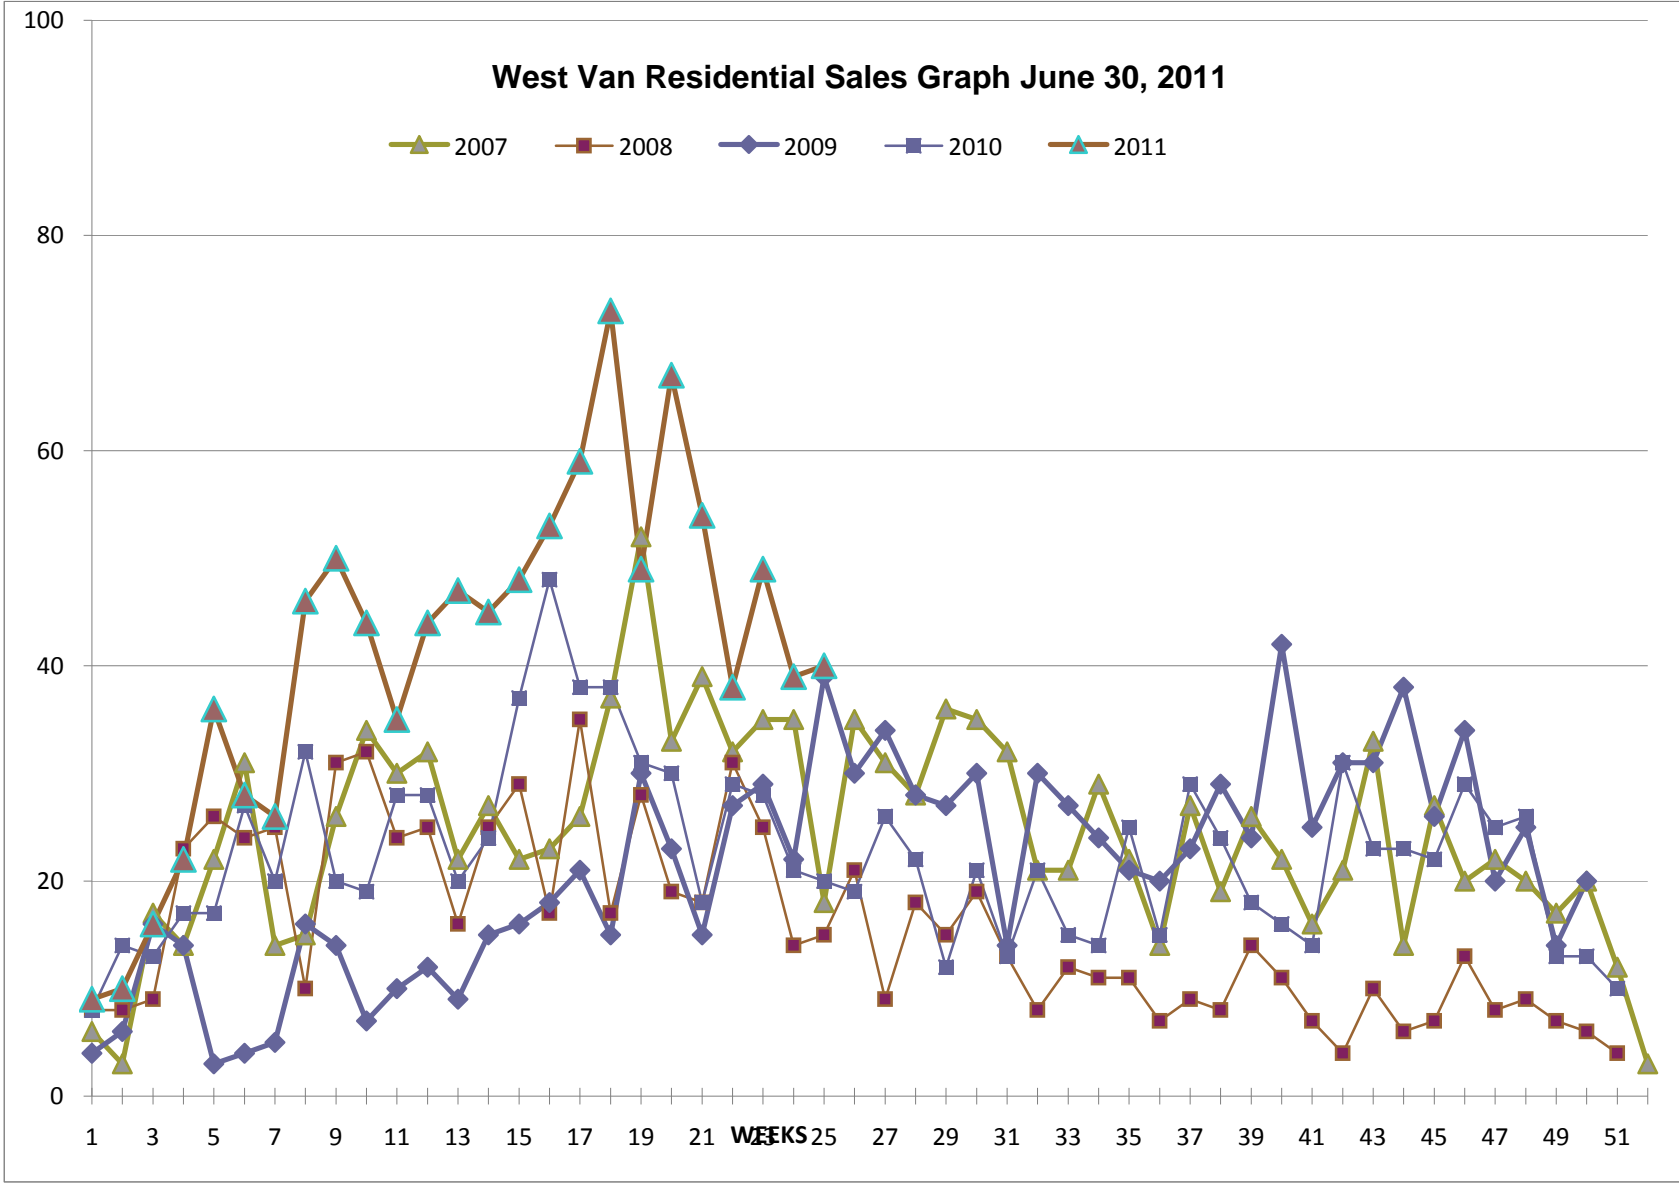

North Van Residential Sales Graph June 30, 2011

West Van Residential Sales Graph June 30, 2011

2007 2008 2009 2010 2011

## NORTH VAN RESIDENTIAL SALES

TO

June 30/2011

WEEK	2016	2015	2014	2013	2012	2011	2010	2009	2008	2007
1						25	23	9	23	20
						22	21	11	29	15
3						25	36	11	27	30
						35	58	17	46	39
5						67	46	15	48	60
						76	55	8	57	71
7						57	57	10	61	57
						66	47	11	43	68
9						77	38	15	70	65
						72	37	25	86	83
11						71	51	36	81	91
						97	72	32	74	70
13						52	60	36	60	70
						71	56	51	60	76
15						67	79	34	62	40
						90	98	54	57	76
17						71	95	56	73	80
						91	101	48	45	64
19						60	80	75	78	95
						82	76	84	52	86
21						59	51	80	71	88
						62	68	81	55	88
23						82	67	76	62	89
						87	58	100	65	96
25						83	53	103	52	74
							50	85	43	85
27							43	85	45	74
							42	96	54	65
29							39	75	37	68
							50	62	61	67
31							19	38	41	75
							42	78	36	54
33							39	81	39	62
							47	67	31	64
35							37	61	35	59
							25	63	18	46
37							36	43	22	58
							49	35	27	72
39							50	54	40	56
							41	94	41	64
41							43	66	33	46
							66	64	19	67
43							50	80	32	72
							57	84	28	61
45							52	64	25	68
							38	74	17	54
47							47	45	23	63
							32	50	26	55
49							31	45	29	67
							31	49	24	63
51								19	11	29
										21