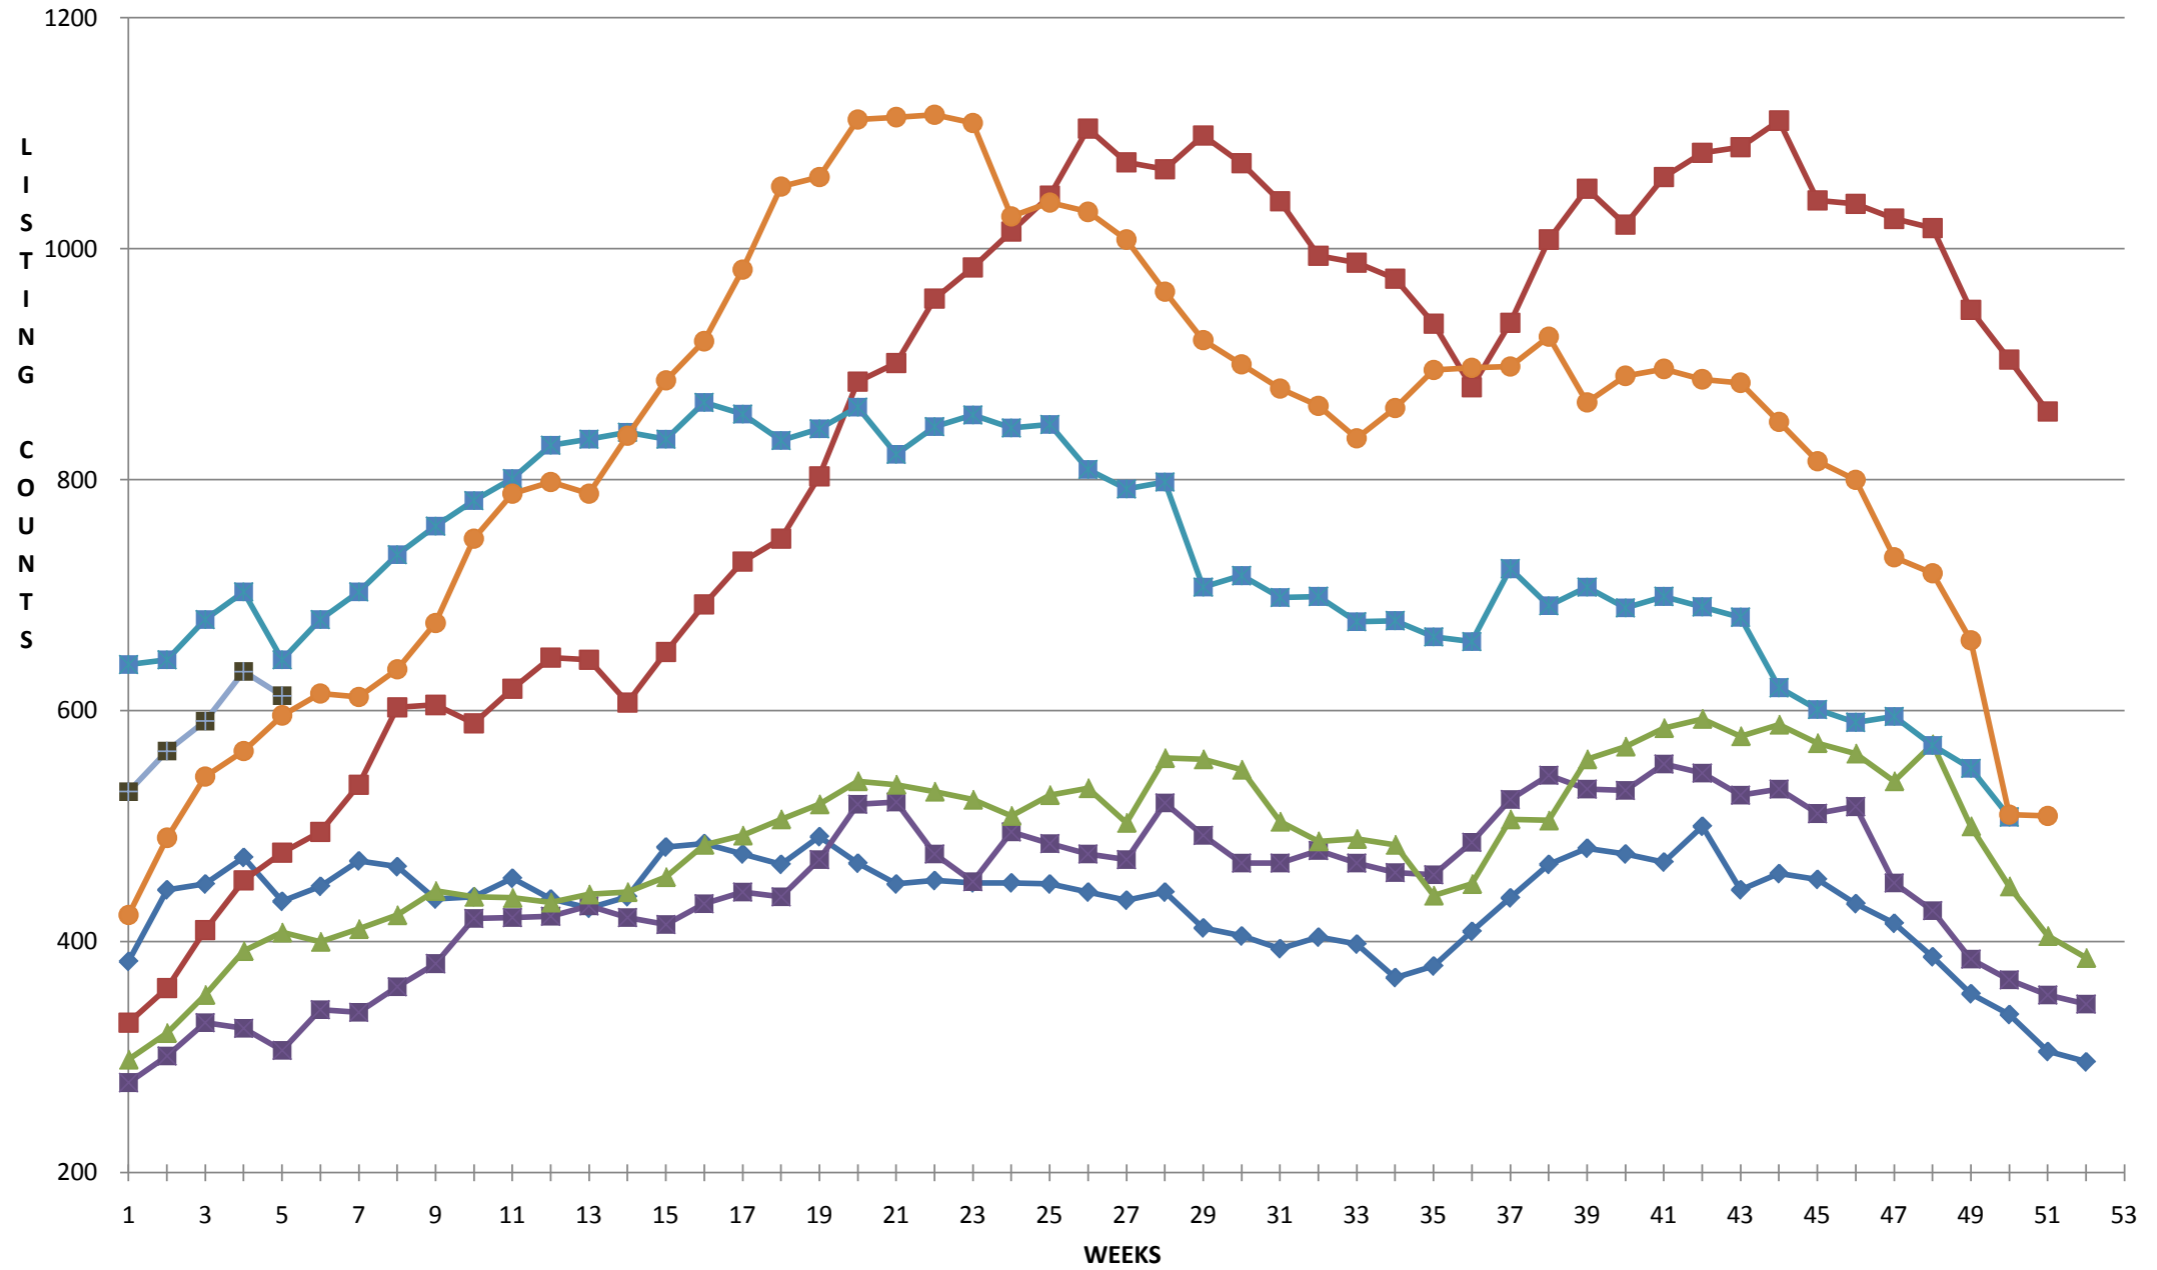

### NORTH VAN RESIDENTIAL LISTINGS Feb 3, 2011

◆ 2005   
 ■ 2006   
 ▲ 2007   
 ■ 2008   
 ■ 2009   
 ● 2010   
 ■ 2011