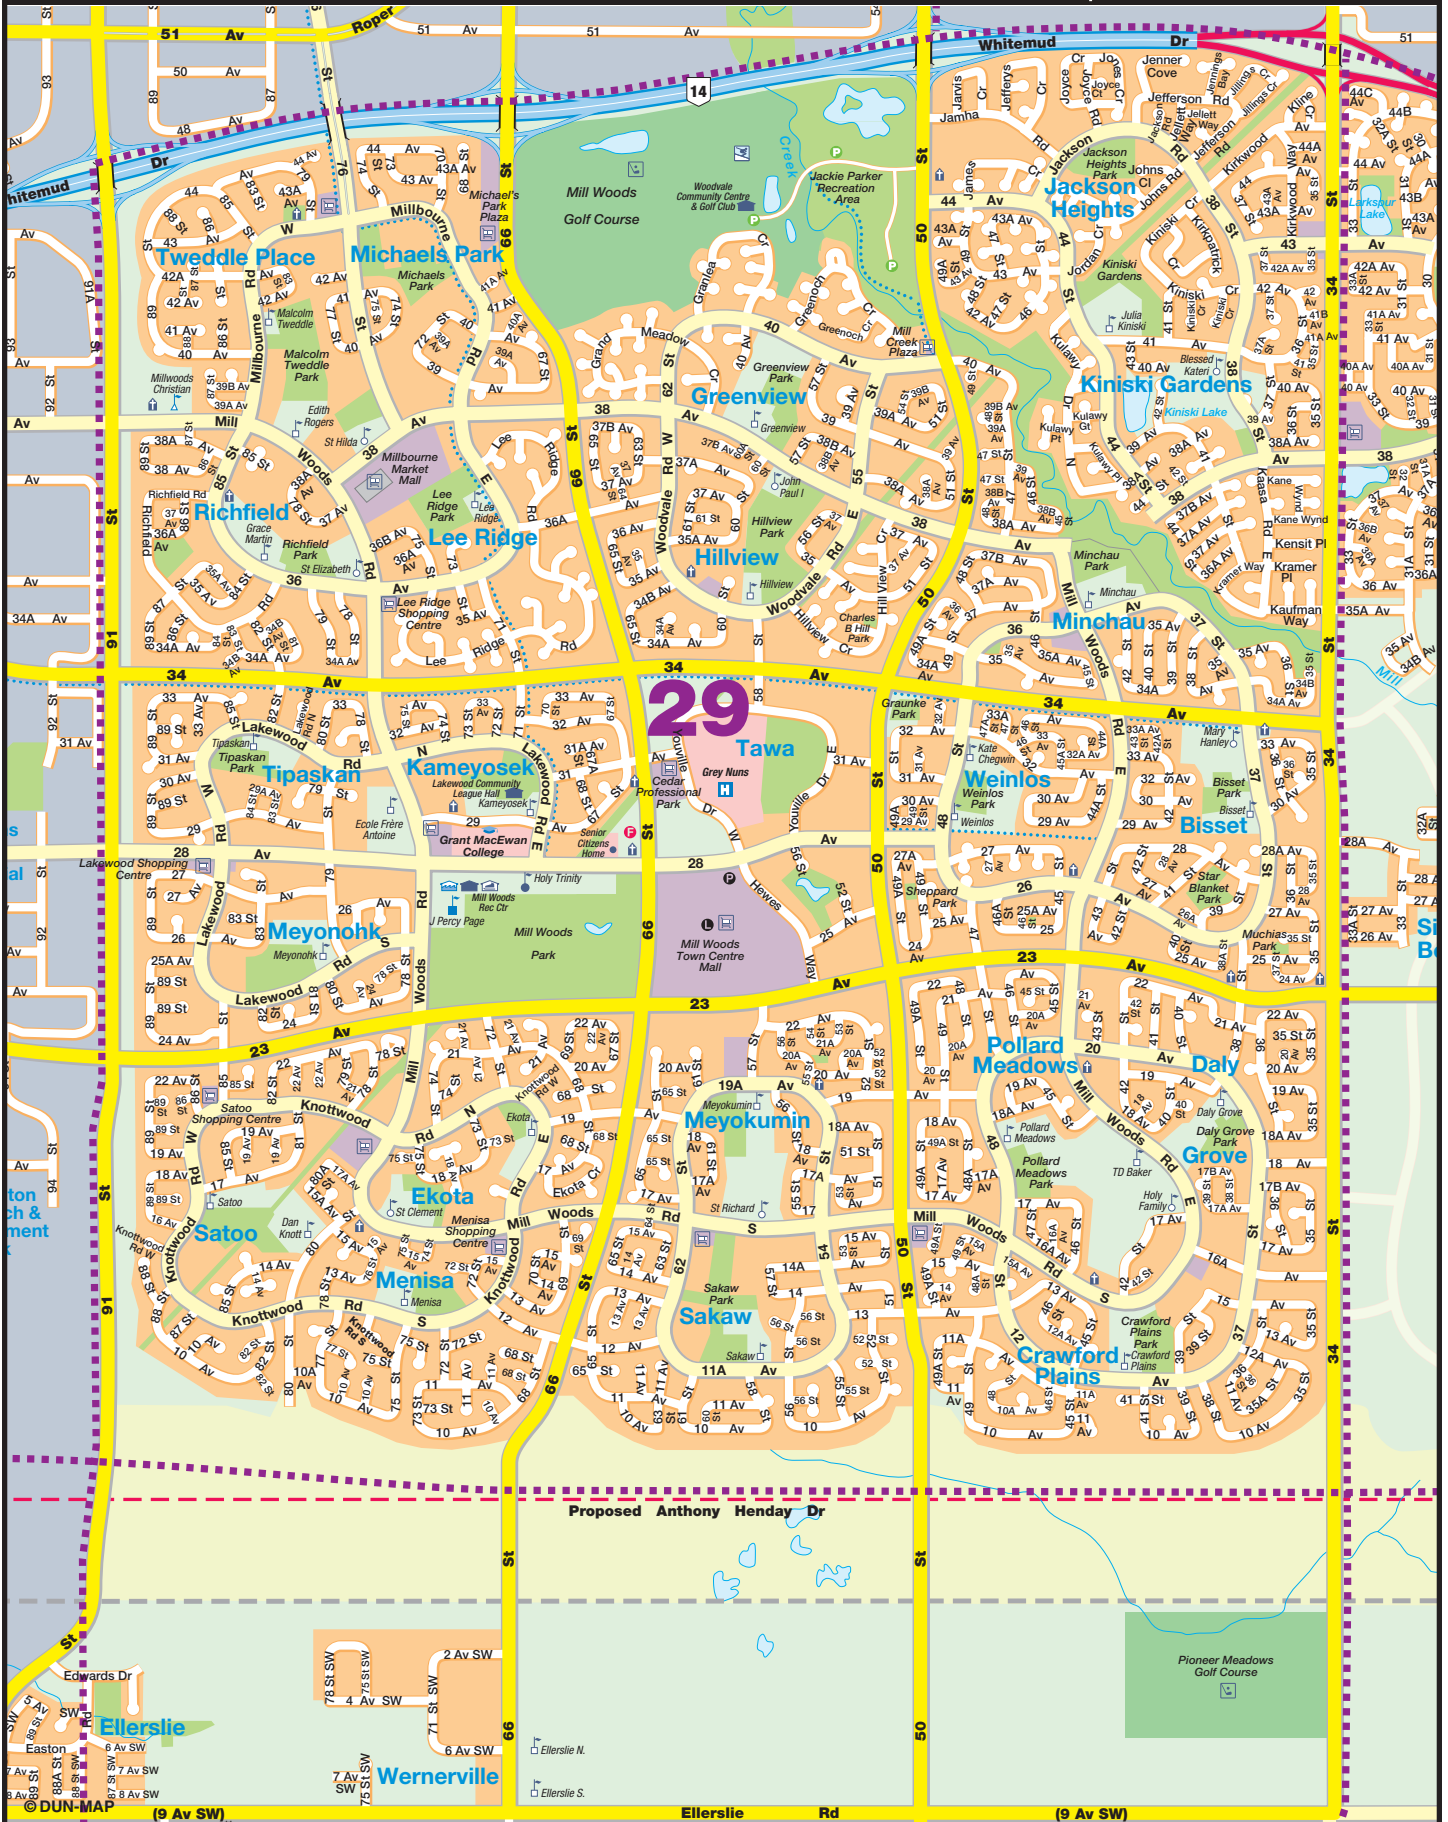

The Edmonton Real Estate Board

2003

Zone 29

© DUN-MAP

(9 Av SW)

Ellerslie Rd

(9 Av SW)