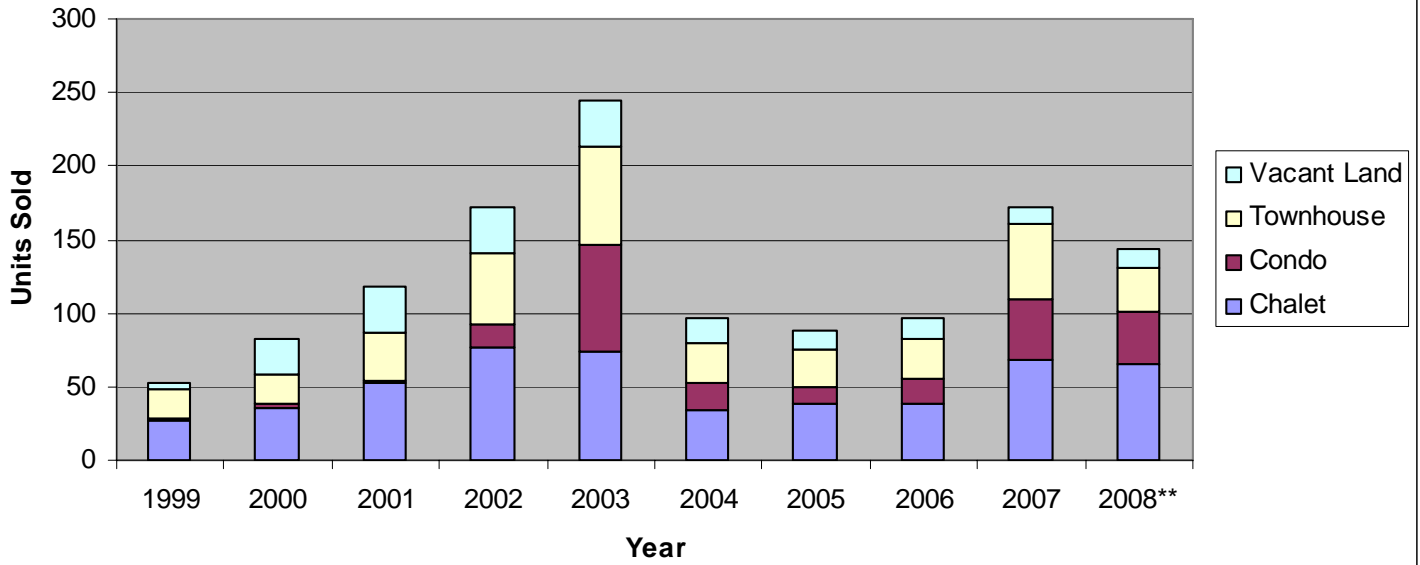

Units Sold by Year in Pemberton

	Pemberton									
	1999	2000	2001	2002	2003	2004	2005	2006	2007	2008**
Chalet	27	35	52	77	74	34	38	39	68	65
Condo	2	4	2	15	72	19	12	17	41	36
Townhouse	19	19	33	49	67	26	26	26	51	30
Vacant Land	5	24	31	31	32	17	12	15	12	12
	53	82	118	172	245	96	88	97	172	143

** 2008 Year to Date